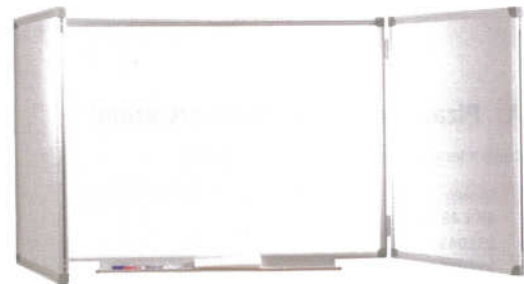

PIZARRAS BLANCAS ACERO VITRIFICADO

nobo

A Pizarra vitrificada Euro Plus

Pizarra mural compacta con superficie de acero vitrificado duradera y resistente a los arañazos. Doble función: pizarra de borrado en seco y tablero de anuncios magnético. Perfecta para los entornos profesionales con mucho movimiento. Se presenta con un marco de aluminio más ancho de lo habitual para darle un aspecto más profesional y elegante. Incluye fundas para las esquinas para ocultar las fijaciones a la pared y se suministra con una gran bandeja para rotuladores, un rotulador y un kit de imanes.

Código	Dimensiones
274588	45 x 60 cm.
274602	60 x 90 cm.
274610	90 x 120 cm.
274554	100 x 150 cm.
152735	180 x 90 cm.
152734	180 x 120 cm.

Bi-Office

B Pizarra de acero vitrificado Earth-It

Pizarra mural blanca esmaltada de acero vitrificado con marco de aluminio. Fabricada con materiales reciclados. Mejor contraste de color. Resistente a las ralladuras. Bandeja de rotuladores y kit de fijación incluidos. Ideal para un uso intensivo.

Código	Dimensiones
152682	45 x 60 cm.
288662	60 x 90 cm.
288670	90 x 120 cm.
288702	90 x 180 cm.
288688	100 x 150 cm.
152680	120 x 150 cm.
152683	120 x 180 cm.

Bi-Office

C Pizarra volteable vitrificada Earth-it

nobo

D Pizarra tríplica vitrificada

Pizarra mural blanca tríplica enmarcada con perfil de aluminio anodizado natural con esquinas redondas grises. Superficie rotulable y de borrado en seco. Acepta cualquier clase de material magnético. 5 superficies de escritura y fijación. Incluye kit de fijación.