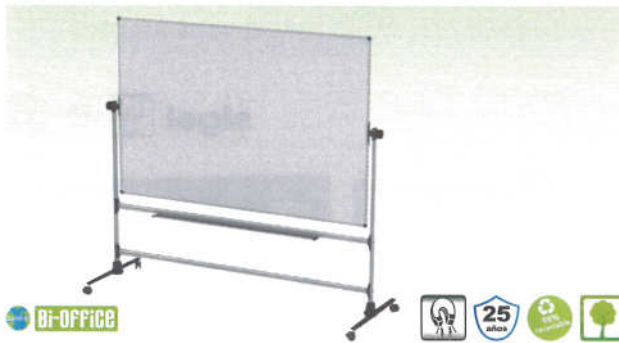

PIZARRAS BLANCAS ACERO VITRIFICADO

nobo

A Pizarra vitrificada Euro Plus

Pizarra mural compacta con superficie de acero vitrificado duradera y resistente a los arañazos. Doble función: pizarra de borrado en seco y tablero de anuncios magnético. Perfecta para los entornos profesionales con mucho movimiento. Se presenta con un marco de aluminio más ancho de lo habitual para darle un aspecto más profesional y elegante. Incluye fundas para las esquinas para ocultar las fijaciones a la pared y se suministra con una gran bandeja para rotuladores, un rotulador y un kit de imanes.

Código	Dimensiones
274588	45 x 60 cm.
274602	60 x 90 cm.
274610	90 x 120 cm.
274554	100 x 150 cm.
152735	180 x 90 cm.
152734	180 x 120 cm.

Bi-Office

B Pizarra de acero vitrificado Earth-It

Pizarra mural blanca esmaltada de acero vitrificado con marco de aluminio. Fabricada con materiales reciclados. Mejor contraste de color. Resistente a las ralladuras. Bandeja de rotuladores y kit de fijación incluidos. Ideal para un uso intensivo.

Código	Dimensiones
152682	45 x 60 cm.
288662	60 x 90 cm.
288670	90 x 120 cm.
288702	90 x 180 cm.
288688	100 x 150 cm.
152680	120 x 150 cm.
152683	120 x 180 cm.

Bi-Office

C Pizarra volteable vitrificada Earth-it

nobo

D Pizarra tríplica vitrificada

Pizarra mural blanca tríplica enmarcada con perfil de aluminio anodizado natural con esquinas redondas grises. Superficie rotulable y de borrado en seco. Acepta cualquier clase de material magnético. 5 superficies de escritura y fijación. Incluye kit de fijación.