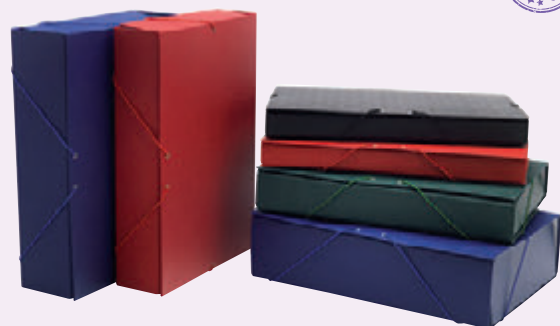

CARPETA DE PROYECTOS DE CARTÓN FORRADA CON GOMAS PAPER COAT

Carpeta para proyectos fabricada en cartón entrecolado de 1,9 mm de espesor, forrado gofrado tela de PVC y guarda interior. Con etiqueta identificativa para pegar en el lomo. Cierre con elástico. Tamaño folio. Medidas: 250 x 350 mm. **La carpeta.**

D