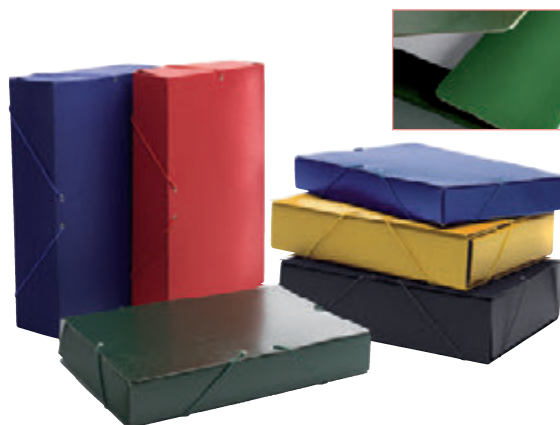

**ETIQUETAS PARA ARCHIVADORES**

**A**

CÓD.	COLOR
77589	BLANCO
77590	HUESO

**ETIQUETA ADHESIVA LOMERA**

Etiquetas adhesivas indicadas para el lomo de archivadores, carpetas... Para nombrar e identificar archivos. Medidas: 54 x 190 mm. **El pack de 10 unidades.**

**CARPETAS DE PROYECTOS**

**B**

CÓD.	REF.	LOMO	COLOR
37346	PJ31	30 mm	AMARILLO
37337	PJ32	30 mm	AZUL
37340	PJ33	30 mm	GRIS
37336	PJ34	30 mm	NEGRO
37339	PJ35	30 mm	ROJO
37338	PJ36	30 mm	VERDE
37347	PJ51	50 mm	AMARILLO
37342	PJ52	50 mm	AZUL
37345	PJ53	50 mm	GRIS
37341	PJ54	50 mm	NEGRO
37344	PJ55	50 mm	ROJO
37343	PJ56	50 mm	VERDE

REMACHADAS

CÓD.	REF.	LOMO	COLOR
37353	PJ71	70 mm	AMARILLO
37349	PJ72	70 mm	AZUL
37352	PJ73	70 mm	GRIS
37348	PJ74	70 mm	NEGRO
37351	PJ75	70 mm	ROJO
37350	PJ76	70 mm	VERDE
37359	PJ91	90 mm	AMARILLO
37355	PJ92	90 mm	AZUL
37358	PJ93	90 mm	GRIS
37354	PJ94	90 mm	NEGRO
37357	PJ95	90 mm	ROJO
37356	PJ96	90 mm	VERDE

**CARPETA DE PROYECTOS DE CARTÓN GOFRADO CON GOMAS**

Carpeta para proyectos fabricada en cartón troquelado gofrado de 1,1 mm de espesor. Cierre con elástico. Tamaño folio. Medidas: 245 x 345 mm. **La carpeta.**