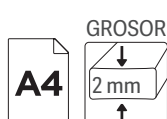

C

CÓD.	COLOR
150248	AZUL
150250	BURDEOS
150249	NEGRO
150251	VERDE

PORTANOTAS PVC FOLIO

Fabricada en cartón forrado en pvc. Con pinza metálica. Tamaño folio. **El portanotas.**

D

CÓD.	REF.
77878	KF01297

PORTANOTAS PVC DIN A4

Fabricada en cartón forrado en plástico soldado. Con presilla portafolios metálica de gran resistencia para una perfecta sujeción del papel. Con presilla portabolígrafos. Para Din A4 y folio. Color azul. Medidas: 220 x 310 mm. **El portanotas.**

E

CÓD.	REF.	FORMATO
26147	KF01304	DIN A4
300021	KF11208	DIN A3

PORTANOTAS CARTÓN

Fabricado en cartón extraduro, con pinza metálica de 150 mm. Superficie lisa que facilita la escritura. Color marrón. Formato Din A4 y Din A3. **El portanotas.**