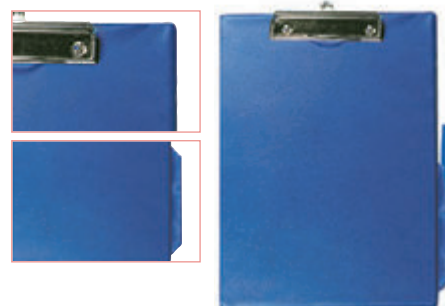

A

CÓD.
156020

PORTANOTAS PLÁSTICO CON PINZA

Carpeta con clip y con tapa pensada para un uso intensivo. Goma lateral interior para asegurar el contenido y poder transportarlo. Clip en metal y soporte para sujetar un bolígrafo. Bolsillo interior transparente para colocar documentos formato Din A4. Color negro. **La carpeta.**

B

CÓD.	FORMATO
31287	CUARTO
31291	DIN A4

CARPETA PLÁSTICO CON PINZA

Carpeta con pinza. Fabricada en cartón forrado en plástico soldado, interior y exteriormente. Mecanismo niquelado. Color negro. **La carpeta.**

C

CÓD.	COLOR
150248	AZUL
150250	BURDEOS
150249	NEGRO
150251	VERDE

PORTANOTAS PVC FOLIO

Fabricada en cartón forrado en pvc. Con pinza metálica. Tamaño folio. **El portanotas.**

D

CÓD.	REF.
77878	KF01297

PORTANOTAS PVC DIN A4

Fabricada en cartón forrado en plástico soldado. Con presilla portafolios metálica de gran resistencia para una perfecta sujeción del papel. Con presilla portabolígrafos. Para Din A4 y folio. Color azul. Medidas: 220 x 310 mm. **El portanotas.**