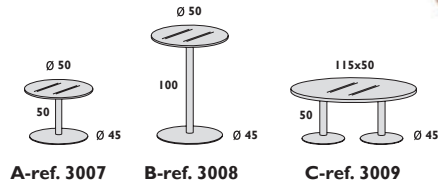

## COFFEE TABLE

CROMADO-CRISTAL

ALUMINIO-HAYA

ALUMINIO-GRIS

A-ref. 3007

B-ref. 3008

C-ref. 3009

ALUMINIO-BLANCO

BLANCO-HAYA

BLANCO-GRIS

BLANCO-BLANCO

CÓDIGO							REF	MEDIDAS ANCHO X FONDO X ALTO	MODELO
CROMADO CRISTAL	ALUMINIO HAYA	ALUMINIO GRIS	ALUMINIO BLANCO	BLANCO HAYA	BLANCO GRIS	BLANCO BLANCO			
150683	150684	150685	150686	150687	150688	150689	3007	50 x 50 x 45 cm	A
150690	150691	150692	150693	150694	150695	150696	3008	50 x 50 x 100 cm	B
150697	150698	150699	150700	150701	150702	150703	3009	115 x 50 x 45 cm	C

ALUMINIO-GRIS

ALUMINIO-BLANCO

ALUMINIO-CRISTAL

BLANCO-HAYA

BLANCO-GRIS

BLANCO-BLANCO

BLANCO-CRISTAL

CÓDIGO									REF	MEDIDAS ANCHO X FONDO X ALTO	MODELO
HAYA HAYA	ALUMINIO HAYA	ALUMINIO GRIS	ALUMINIO BLANCO	ALUMINIO CRISTAL	BLANCO HAYA	BLANCO GRIS	BLANCO BLANCO	BLANCO CRISTAL			
150704	150705	150706	150707	-	-	-	150708	-	3005	100 x 100 x 72 cm	A
-	44211	150710	150711	150709	150713	150714	150715	150712	3005AT		B
150716	150717	150718	150719	-	-	-	150720	-	3006		120 x 120 x 72 cm
-	44214	150722	150723	150721	150725	150726	150727	150724	3006AT	D	
150728	150729	150730	150731	-	150732	150733	150734	-	3003	220 x 100 x 72 cm	
-	44208	150735	150736	-	150737	150738	150739	-	3003AT		F