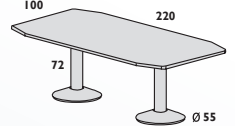

BLANCO-HAYA

BLANCO-GRIS

BLANCO-BLANCO

CÓDIGO							REF	MEDIDAS ANCHO X FONDO X ALTO	MODELO
CROMADO CRISTAL	ALUMINIO HAYA	ALUMINIO GRIS	ALUMINIO BLANCO	BLANCO HAYA	BLANCO GRIS	BLANCO BLANCO			
150683	150684	150685	150686	150687	150688	150689	3007	50 x 50 x 45 cm	A
150690	150691	150692	150693	150694	150695	150696	3008	50 x 50 x 100 cm	B
150697	150698	150699	150700	150701	150702	150703	3009	115 x 50 x 45 cm	C

## MEETING MESA

HAYA-HAYA

ALUMINIO-HAYA

A-ref. 3005  
C-ref. 3006

B-ref. 3005AT  
D-ref. 3006AT

B-ref. 3005AT05  
D-ref. 3006AT05

E-ref. 3003

F-ref. 3003AT

ALUMINIO-GRIS

ALUMINIO-BLANCO

ALUMINIO-CRISTAL

BLANCO-HAYA

BLANCO-GRIS

BLANCO-BLANCO

BLANCO-CRISTAL

CÓDIGO									REF	MEDIDAS ANCHO X FONDO X ALTO	MODELO
HAYA HAYA	ALUMINIO HAYA	ALUMINIO GRIS	ALUMINIO BLANCO	ALUMINIO CRISTAL	BLANCO HAYA	BLANCO GRIS	BLANCO BLANCO	BLANCO CRISTAL			
150704	150705	150706	150707	-	-	-	150708	-	3005	100 x 100 x 72 cm	A
-	44211	150710	150711	150709	150713	150714	150715	150712	3005AT		B
150716	150717	150718	150719	-	-	-	150720	-	3006		120 x 120 x 72 cm
-	44214	150722	150723	150721	150725	150726	150727	150724	3006AT	D	
150728	150729	150730	150731	-	150732	150733	150734	-	3003	220 x 100 x 72 cm	
-	44208	150735	150736	-	150737	150738	150739	-	3003AT		F