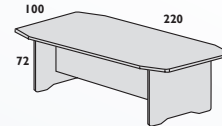

BLANCO-HAYA

BLANCO-GRIS

BLANCO-BLANCO

CÓDIGO							REF	MEDIDAS ANCHO X FONDO X ALTO	MODELO
CROMADO CRISTAL	ALUMINIO HAYA	ALUMINIO GRIS	ALUMINIO BLANCO	BLANCO HAYA	BLANCO GRIS	BLANCO BLANCO			
150683	150684	150685	150686	150687	150688	150689	3007	50 x 50 x 45 cm	A
150690	150691	150692	150693	150694	150695	150696	3008	50 x 50 x 100 cm	B
150697	150698	150699	150700	150701	150702	150703	3009	115 x 50 x 45 cm	C

## MEETING MESA

HAYA-HAYA

ALUMINIO-HAYA

A-ref. 3005  
C-ref. 3006

B-ref. 3005AT  
D-ref. 3006AT

B-ref. 3005AT05  
D-ref. 3006AT05

E-ref. 3003

F-ref. 3003AT

ALUMINIO-GRIS

ALUMINIO-BLANCO

ALUMINIO-CRISTAL

BLANCO-HAYA

BLANCO-GRIS

BLANCO-BLANCO

BLANCO-CRISTAL

CÓDIGO									REF	MEDIDAS ANCHO X FONDO X ALTO	MODELO
HAYA HAYA	ALUMINIO HAYA	ALUMINIO GRIS	ALUMINIO BLANCO	ALUMINIO CRISTAL	BLANCO HAYA	BLANCO GRIS	BLANCO BLANCO	BLANCO CRISTAL			
150704	150705	150706	150707	-	-	-	150708	-	3005	100 x 100 x 72 cm	A
-	44211	150710	150711	150709	150713	150714	150715	150712	3005AT		B
150716	150717	150718	150719	-	-	-	150720	-	3006		120 x 120 x 72 cm
-	44214	150722	150723	150721	150725	150726	150727	150724	3006AT	D	
150728	150729	150730	150731	-	150732	150733	150734	-	3003	220 x 100 x 72 cm	
-	44208	150735	150736	-	150737	150738	150739	-	3003AT		F