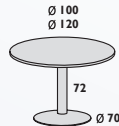

## COFFEE TABLE

CROMADO-CRISTAL

ALUMINIO-HAYA

ALUMINIO-GRIS

A-ref. 3007

B-ref. 3008

C-ref. 3009

ALUMINIO-BLANCO

BLANCO-HAYA

BLANCO-GRIS

BLANCO-BLANCO

CÓDIGO							REF	MEDIDAS ANCHO X FONDO X ALTO	MODELO
CROMADO CRISTAL	ALUMINIO HAYA	ALUMINIO GRIS	ALUMINIO BLANCO	BLANCO HAYA	BLANCO GRIS	BLANCO BLANCO			
150683	150684	150685	150686	150687	150688	150689	3007	50 x 50 x 45 cm	A
150690	150691	150692	150693	150694	150695	150696	3008	50 x 50 x 100 cm	B
150697	150698	150699	150700	150701	150702	150703	3009	115 x 50 x 45 cm	C

## MEETING MESA

HAYA-HAYA

ALUMINIO-HAYA

A-ref. 3005  
C-ref. 3006

B-ref. 3005AT  
D-ref. 3006AT

B-ref. 3005AT05  
D-ref. 3006AT05

E-ref. 3003

F-ref. 3003AT

ALUMINIO-GRIS

ALUMINIO-BLANCO

ALUMINIO-CRISTAL

BLANCO-HAYA

BLANCO-GRIS

BLANCO-BLANCO

BLANCO-CRISTAL

CÓDIGO									REF	MEDIDAS ANCHO X FONDO X ALTO	MODELO
HAYA HAYA	ALUMINIO HAYA	ALUMINIO GRIS	ALUMINIO BLANCO	ALUMINIO CRISTAL	BLANCO HAYA	BLANCO GRIS	BLANCO BLANCO	BLANCO CRISTAL			
150704	150705	150706	150707	-	-	-	150708	-	3005	100 x 100 x 72 cm	A
-	44211	150710	150711	150709	150713	150714	150715	150712	3005AT		B
150716	150717	150718	150719	-	-	-	150720	-	3006		120 x 120 x 72 cm
-	44214	150722	150723	150721	150725	150726	150727	150724	3006AT	D	
150728	150729	150730	150731	-	150732	150733	150734	-	3003	220 x 100 x 72 cm	
-	44208	150735	150736	-	150737	150738	150739	-	3003AT		F