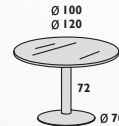

BLANCO-HAYA

BLANCO-GRIS

BLANCO-BLANCO

CÓDIGO							REF	MEDIDAS ANCHO X FONDO X ALTO	MODELO
CROMADO CRISTAL	ALUMINIO HAYA	ALUMINIO GRIS	ALUMINIO BLANCO	BLANCO HAYA	BLANCO GRIS	BLANCO BLANCO			
150683	150684	150685	150686	150687	150688	150689	3007	50 x 50 x 45 cm	A
150690	150691	150692	150693	150694	150695	150696	3008	50 x 50 x 100 cm	B
150697	150698	150699	150700	150701	150702	150703	3009	115 x 50 x 45 cm	C

## MEETING MESA

HAYA-HAYA

ALUMINIO-HAYA

A-ref. 3005  
C-ref. 3006

B-ref. 3005AT  
D-ref. 3006AT

B-ref. 3005AT05  
D-ref. 3006AT05

E-ref. 3003

F-ref. 3003AT

ALUMINIO-GRIS

ALUMINIO-BLANCO

ALUMINIO-CRISTAL

BLANCO-HAYA

BLANCO-GRIS

BLANCO-BLANCO

BLANCO-CRISTAL

CÓDIGO									REF	MEDIDAS ANCHO X FONDO X ALTO	MODELO
HAYA HAYA	ALUMINIO HAYA	ALUMINIO GRIS	ALUMINIO BLANCO	ALUMINIO CRISTAL	BLANCO HAYA	BLANCO GRIS	BLANCO BLANCO	BLANCO CRISTAL			
150704	150705	150706	150707	-	-	-	150708	-	3005	100 x 100 x 72 cm	A
-	44211	150710	150711	150709	150713	150714	150715	150712	3005AT		B
150716	150717	150718	150719	-	-	-	150720	-	3006		120 x 120 x 72 cm
-	44214	150722	150723	150721	150725	150726	150727	150724	3006AT	D	
150728	150729	150730	150731	-	150732	150733	150734	-	3003	220 x 100 x 72 cm	
-	44208	150735	150736	-	150737	150738	150739	-	3003AT		F