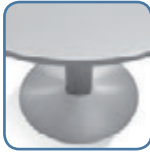

## COFFEE TABLE

CROMADO-CRISTAL

ALUMINIO-HAYA

ALUMINIO-GRIS

A-ref. 3007

B-ref. 3008

C-ref. 3009

ALUMINIO-BLANCO

BLANCO-HAYA

BLANCO-GRIS

BLANCO-BLANCO

CÓDIGO							REF	MEDIDAS ANCHO X FONDO X ALTO	MODELO
CROMADO CRISTAL	ALUMINIO HAYA	ALUMINIO GRIS	ALUMINIO BLANCO	BLANCO HAYA	BLANCO GRIS	BLANCO BLANCO			
150683	150684	150685	150686	150687	150688	150689	3007	50 x 50 x 45 cm	A
150690	150691	150692	150693	150694	150695	150696	3008	50 x 50 x 100 cm	B
150697	150698	150699	150700	150701	150702	150703	3009	115 x 50 x 45 cm	C