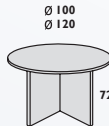

## COFFEE TABLE

CROMADO-CRISTAL

ALUMINIO-HAYA

ALUMINIO-GRIS

A-ref. 3007

B-ref. 3008

C-ref. 3009

ALUMINIO-BLANCO

BLANCO-HAYA

BLANCO-GRIS

BLANCO-BLANCO

CÓDIGO							REF	MEDIDAS ANCHO X FONDO X ALTO	MODELO
CROMADO CRISTAL	ALUMINIO HAYA	ALUMINIO GRIS	ALUMINIO BLANCO	BLANCO HAYA	BLANCO GRIS	BLANCO BLANCO			
150683	150684	150685	150686	150687	150688	150689	3007	50 x 50 x 45 cm	A
150690	150691	150692	150693	150694	150695	150696	3008	50 x 50 x 100 cm	B
150697	150698	150699	150700	150701	150702	150703	3009	115 x 50 x 45 cm	C

## MEETING MESA

HAYA-HAYA

ALUMINIO-HAYA

A-ref. 3005  
C-ref. 3006

B-ref. 3005AT  
D-ref. 3006AT

B-ref. 3005AT05  
D-ref. 3006AT05

E-ref. 3003

F-ref. 3003AT

ALUMINIO-GRIS

ALUMINIO-BLANCO

ALUMINIO-CRISTAL

BLANCO-HAYA

BLANCO-GRIS

BLANCO-BLANCO

BLANCO-CRISTAL

CÓDIGO									REF	MEDIDAS ANCHO X FONDO X ALTO	MODELO
HAYA HAYA	ALUMINIO HAYA	ALUMINIO GRIS	ALUMINIO BLANCO	ALUMINIO CRISTAL	BLANCO HAYA	BLANCO GRIS	BLANCO BLANCO	BLANCO CRISTAL			
150704	150705	150706	150707	-	-	-	150708	-	3005	100 x 100 x 72 cm	A
-	44211	150710	150711	150709	150713	150714	150715	150712	3005AT		B
150716	150717	150718	150719	-	-	-	150720	-	3006		120 x 120 x 72 cm
-	44214	150722	150723	150721	150725	150726	150727	150724	3006AT	D	
150728	150729	150730	150731	-	150732	150733	150734	-	3003	220 x 100 x 72 cm	
-	44208	150735	150736	-	150737	150738	150739	-	3003AT		F