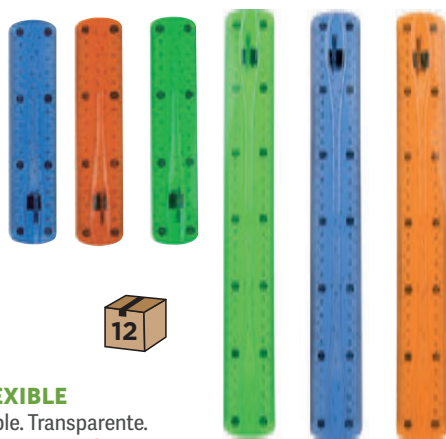

REGLAS

liderpape

A

CÓD.	REF.	LONGITUD
20425	RG01	20 cm
20426	RG03	30 cm
20427	RG05	40 cm
20428	RG06	50 cm
20429	RG07	60 cm

REGLA PLÁSTICO CRISTAL

Transparente. Con borde biselado y graduación vertical y horizontal. **La regla.**

liderpape

B

CÓD.	REF.	LONGITUD
75037	RG10	15 cm
10434	RG12	20 cm
75038	RG11	30 cm

REGLA PLÁSTICO FLEXIBLE

Fabricada en plástico flexible. Transparente. No se parte. Colores surtidos. **La regla.**

Maped'

C

CÓD.	LONGITUD
48840	15 cm
43744	20 cm
48841	30 cm

REGLA PLÁSTICO FLEXIBLE

Regla flexible de plástico realizada en material antichoque. Impresión de las graduaciones en UV para una resistencia óptima. Colores surtidos. **La regla.**

M+R

Möbius+Ruppert

D

CÓD.	LONGITUD
52837	20 cm
52838	30 cm
52839	40 cm
52840	50 cm

REGLA PLÁSTICO CRISTAL

Transparente. Alta calidad. Con borde biselado y graduación. **La regla.**

M+R

Möbius+Ruppert

F

CÓD.	LONGITUD	1
72187	16 cm	20
63332	30 cm	1

REGLA PLÁSTICO

Regla de alta calidad fabricada en poliestireno transparente. Biselada. Colores surtidos: azul, naranja, morado y verde. **La regla.**