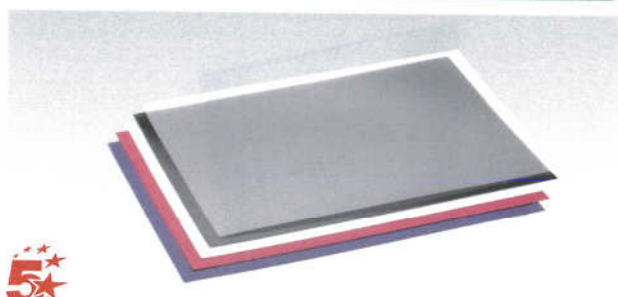

ENCUADERNACIÓN IBICLICK

A ClickBind 15

Máquina de encuadernación click. Guía de alineación del papel. Facilidad para añadir y quitar páginas utilizando ClickBind. Soporte de almacenamiento de cierres. Dimensiones: 526 x 475 x 334 mm. Peso: 7,5 kg.

Código	Cap. Perforación
661181	15 hojas

B Canutillos IbiClick

Canutillos de polipropileno para perforadora IbiClick. 34 anillas paso 3: 1. Incluyen elemento para cerrar y abrir los ibiclick.

Código	Lomo	Hojas	Color
769696	ø 8 mm.	45	○ Blanco
769688	ø 8 mm.	45	● Negro
352594	ø 8 mm.	45	Transparente
769734	ø 12 mm.	95	○ Blanco
769726	ø 12 mm.	95	● Negro
352560	ø 12 mm.	95	Transparente
759600	ø 16 mm.	145	○ Blanco
759595	ø 16 mm.	145	● Negro
352586	ø 16 mm.	145	Transparente

CUBIERTAS PARA ENCUADERNAR

C Cubiertas 5*

Paquete de 100 cubiertas compatibles con cualquier tipo de encuadernación. Cubiertas formato A4. Válido para todo tipo de encuadernadoras. 250 g./micras. PVC.

Código	Color
915668	○ Blanco
915641	Transparente