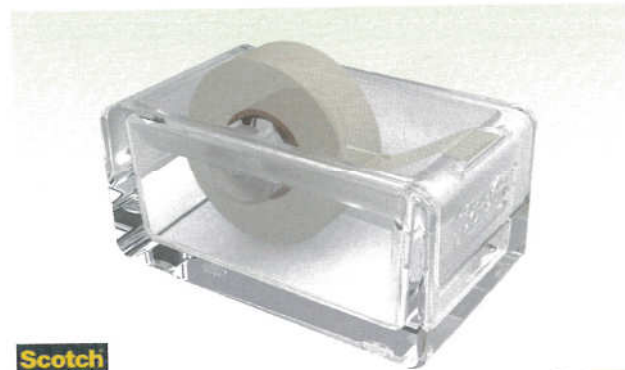

D Scotch® Dispensador cristal

Scotch® Dispensador transparente Fabricado con recursos naturales. Interior y cuchilla 1% plástico reciclado. Exterior cristal. Dispensador + 4 rollos de cinta adhesiva Scotch® Magic™ 900.

Código
389125

Color
Cristal