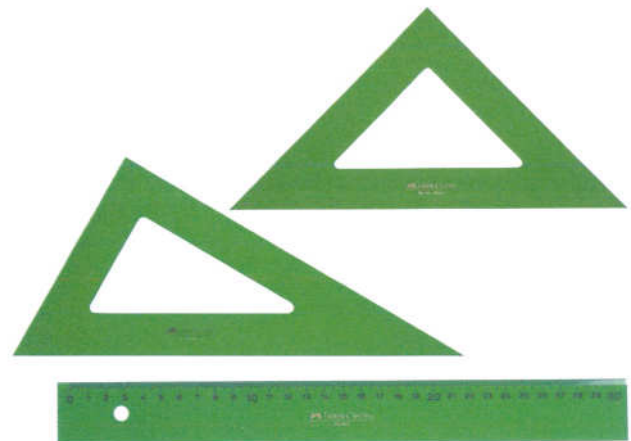

INSTRUMENTOS DE MEDIDA

A Twist'n Flex

Regla flexible, ideal para transportarla a todas partes. Irrompible. Se presenta en bolsa individual. Colores surtidos: azul, rosa y verde.

Código	Longitud
Regla	
835068	15 cm.
835076	30 cm.

B Kit piezas Geometric

Kit con marcado de alta calidad con impresión de las graduaciones con tinta UV para una resistencia óptima. Mejor identificador del cero situado en el ángulo recto, para medir y trazar a la vez. Indicador visual cada 5 cm. Contiene: 1 regla de 30 cm., 1 cartabón 60°/21 cm., 1 escuadra 45°/21 cm. y 1 transportador 180°/12 cm.

Código	Formato
Kit 4 piezas	
242767	Kit 4 piezas
Kit 3 piezas zurdos	
675666	Kit 3 piezas

C Kit Trazado 4 piezas + 1

2014

Impresión de las graduaciones con tinta UV para una resistencia óptima. El kit incluye 1 regla 30 cm, 1 cartabón 26 cm, 1 escuadra 26 cm, 1 transportador 180° y regla de 20 cm de regalo.

Código
218333

D Serie escolar

Material de plástico inyectado, graduado y biselado, con reborde para tiralíneas. Se presentan en bolsa individual. 100% reciclables. Certificadas según norma EN-71.

Código	Descripción	Longitud
821714	Regla	20 cm.
821791	Regla	30 cm.
821821	Regla	40 cm.
821961	Regla	50 cm.
821978	Regla	60 cm.
822061	Escuadra	25 cm.
822231	Escuadra	30 cm.
822507	Cartabón	25 cm.
822541	Cartabón	30 cm.
822590	Círculo	12 cm.
822604	Semicírculo	15 cm.
Estuche: regla, escuadra y cartabón y semicírculo.		
876888		30 cm.
876871		25 cm.