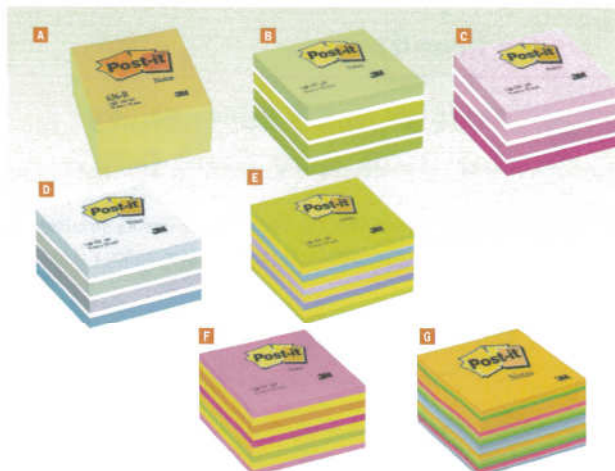

CUBOS DE NOTAS REPOSICIONABLES

Notas

A Cubos de notas Post-it®

Para los grandes usuarios de las notas. Bloc cubo de 450 h. siempre visible y a mano. Dimensiones: 76 x 76 mm.

Código	Color
A 710245	Amarillo
B 710989	Verde pastel
C 711003	Rosa pastel
D 711011	Azul pastel
E 711038	Azul/verde neón
F 710997	Rosa neón
G 152761	Ultra

BLOCS DE NOTAS REPOSICIONABLES

POST-IT® NOTAS RECICLADAS

Impresión grande, impacto pequeño

Una gama de notas recicladas en diferentes formatos, colores y tamaños que convierte el "ser verde" en algo fácil. Ayudan a cuidar el medio ambiente.

Dispensador decorado desechable con 200 notas recicladas Z-Notes de color banana. Dimensiones: 76 x 76 mm.

Código
493313

C Notas Post-it® Línea Verde, torres amarillas

El planeta toma nota. Notas reposicionables en papel 100% reciclado de color amarillo. Utilización de un único color de tinta para un proceso de destintado más sencillo. Dispensador con un diseño ecológicamente eficiente. Bloc de 100 h.

D Notas Post-it® Línea Verde, torres pastel

Apúntate al verde. Notas reposicionables en papel 100% reciclado de colores pastel. Utilización de un único color de tinta para un proceso de destintado más sencillo. Dispensador con un diseño ecológicamente eficiente. Bloc de 100 h.