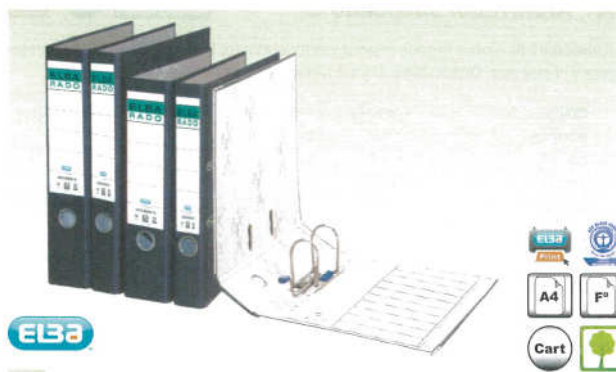

C Archivador Rado Moderno Jaspeado

Archivador de cartón forrado en papel. Cantoneras metálicas y sistema rado. Con etiqueta pegada en el lomo. Lomo 80 mm.

| Código | Formato |
|--------|---------|
| 763135 | A4 |
| 763143 | Folio |

D Archivador Elba-Rado Clásico Jaspeado

Archivadores cartón extrarrígido forrados con papel interior y exteriormente. Con cantonera metálica. Con Rado. Con etiqueta pegada en el lomo.

| Código | Formato | Lomo | Envase |
|--------|---------|--------|--------|
| 776424 | A4 | 50 mm. | 20 |
| 776408 | Folio | 50 mm. | 10 |
| 776416 | A4 | 80 mm. | 20 |
| 776394 | Folio | 80 mm. | 10 |