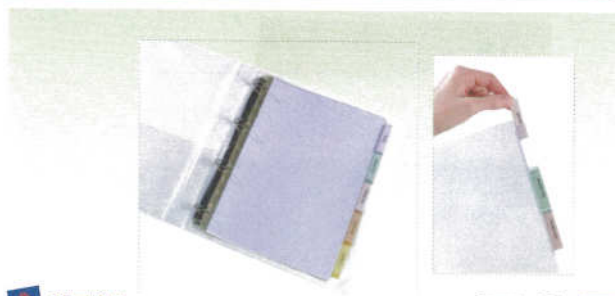

SEPARADORES IMPRIMIBLES

Eselte

A Índices de proyectos imprimibles

Índices de proyectos imprimibles fabricados en polipropileno rígido de 300 micras. Formato A4 Maxi (255 x 323 mm.). Descarga la plantilla en www.esselte.com/projectsystem.

Código	Posiciones	Envase
218669	1-5	20
100449	1-6	20
218708	1-10	10
100457	1-12	10

AVERY

B Separador con pestañas personalizables

Separador fabricado en PVC transparente ultrarresistente de 125 micras, con pestañas personalizables. 9 taladros. Reciclable.