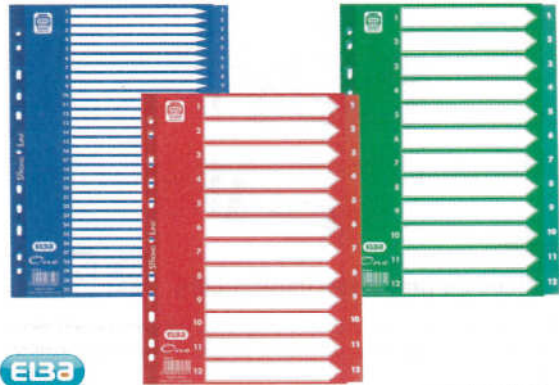

### A Abecedarios apaisados

Fabricado en papel couché, cartulina superior 180 g. o polipropileno de 15 posiciones, en cuarto apaisado. Para formatos A4, folio, cuarto y holandesa.

Código	Calidad	Color
095070	Couché	○ Blanco
095074	Cartulina	● Azul
095078	Cartulina	● Naranja
095153	Polipropileno	● Gris

### B Índices numéricos One

Fabricados en polipropileno de 120 micras. Diferentes modelos en colores surtidos. Hoja índice imprimible y reforzada.

Código	Posiciones	Color
210832	31	● Azul
210849	31	● Rojo
210866	31	● Verde
210880	12	● Azul
210892	12	● Rojo
210914	12	● Verde

### C Índices numéricos Shades

Separadores de polipropileno de formato A4+, para que las fundas no oculten las pestañas. Diferentes modelos.

Código	Color	Posiciones
229950	Multicolor	6
210971	● Azul	6
229972	Multicolor	12
210992	● Azul	12

### E Separadores One

Separadores en polipropileno de 120 micras. Hoja índice imprimible y reforzada. Con 10 posiciones. En colores surtidos. Formato A4.

Código	Color
201680	● Azul
201729	● Rojo
201703	● Verde