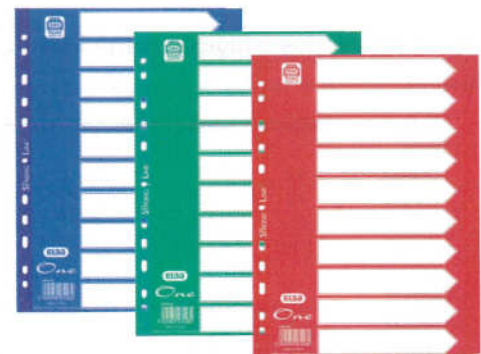

### B Índices numéricos One

Fabricados en polipropileno de 120 micras. Diferentes modelos en colores surtidos. Hoja índice imprimible y reforzada.

Código	Posiciones	Color
210832	31	● Azul
210849	31	● Rojo
210866	31	● Verde
210880	12	● Azul
210892	12	● Rojo
210914	12	● Verde

### C Índices numéricos Shades

Separadores de polipropileno de formato A4+, para que las fundas no oculten las pestañas. Diferentes modelos.

Código	Color	Posiciones
229950	Multicolor	6
210971	● Azul	6
229972	Multicolor	12
210992	● Azul	12

### D Separadores Forever

Separadores en polipropileno 100% reciclado.

Código	Posiciones	Envase
206254	6	25
206270	12	15

### E Separadores One

Separadores en polipropileno de 120 micras. Hoja índice imprimible y reforzada. Con 10 posiciones. En colores surtidos. Formato A4.

Código	Color
201680	● Azul
201729	● Rojo
201703	● Verde