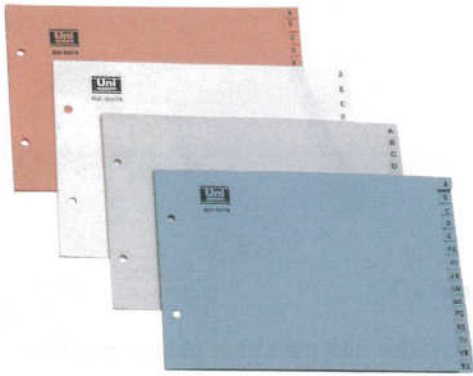

### A Abecedarios apaisados

Fabricado en papel couché, cartulina superior 180 g. o polipropileno de 15 posiciones, en cuarto apaisado. Para formatos A4, folio, cuarto y holandesa.

Código	Calidad	Color
095070	Couché	○ Blanco
095074	Cartulina	● Azul
095078	Cartulina	● Naranja
095153	Polipropileno	● Gris

### B Índices numéricos One

Fabricados en polipropileno de 120 micras. Diferentes modelos en colores surtidos. Hoja índice imprimible y reforzada.

Código	Posiciones	Color
210832	31	● Azul
210849	31	● Rojo
210866	31	● Verde
210880	12	● Azul
210892	12	● Rojo
210914	12	● Verde

### C Índices numéricos Shades

Separadores de polipropileno de formato A4+, para que las fundas no oculten las pestañas. Diferentes modelos.

Código	Color	Posiciones
229950	Multicolor	6
210971	● Azul	6
229972	Multicolor	12
210992	● Azul	12

### E Separadores One

Separadores en polipropileno de 120 micras. Hoja índice imprimible y reforzada. Con 10 posiciones. En colores surtidos. Formato A4.

Código	Color
201680	● Azul
201729	● Rojo
201703	● Verde