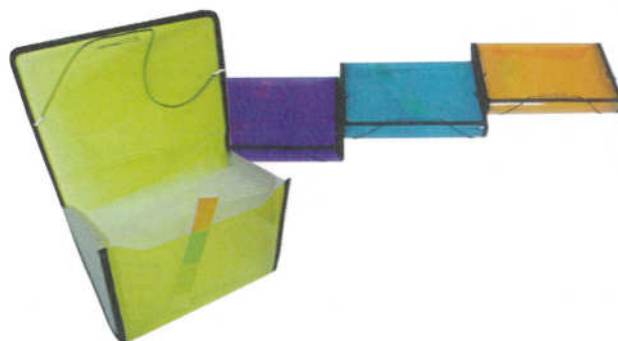

CLASIFICADORES ACORDEÓN FUELLE

5★

A Carpeta acordeón polipropileno

Carpeta fuelle de 12 departamentos en polipropileno. Dimensiones: 335 x 240 x 20 mm.

Código	Color
152386	Surtidos
152387	● Negro

VIOQUEL

B Carpeta Rainbow Class

Carpeta expandible en polipropileno negro en portada e interior multicolor. 8 posiciones. Cierre con goma. Dimensiones: 348 x 245 mm.

Código
152383

CARCHIVO

C Carpeta acordeón

Carpeta en polipropileno y colores translúcidos. Con 13 departamentos con pestañas. Cierre de gomas y posición para tarjetas. Colores surtidos.

Código	Dimensiones
152174	330 x 250 x 40 mm.

FOLDER MATE

D Carpeta acordeón A5

Carpeta fuelle de 12 separadores en polipropileno de 0.75 mm. Ribeteada en tela negra. Con gomas. 4 colores surtidos.

Código
152363