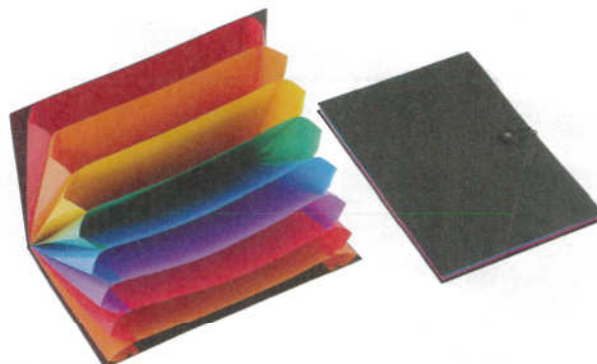

CLASIFICADORES ACORDEÓN FUELLE

5★

A Carpeta acordeón polipropileno

Carpeta fuelle de 12 departamentos en polipropileno. Dimensiones: 335 x 240 x 20 mm.

Código	Color
152386	Surtidos
152387	● Negro

VIOQUEL

B Carpeta Rainbow Class

Carpeta expandible en polipropileno negro en portada e interior multicolor. 8 posiciones. Cierre con goma. Dimensiones: 348 x 245 mm.

Código
152383

CARCHIVO

C Carpeta acordeón

Carpeta en polipropileno y colores translúcidos. Con 13 departamentos con pestañas. Cierre de gomas y posición para tarjetas. Colores surtidos.

Código	Dimensiones
152174	330 x 250 x 40 mm.

FOLDER MATE

D Carpeta acordeón A5

Carpeta fuelle de 12 separadores en polipropileno de 0.75 mm. Ribeteada en tela negra. Con gomas. 4 colores surtidos.

Código
152363

FOLDER MATE

F Maletín acordeón

Maletín tipo fuelle con 24 apartados con pestaña y 26 huecos. En polipropileno rayado color negro, rematado en tela negra. Apertura 180°. Dimensiones: 385 x 285 x 70 mm.

Código
152370