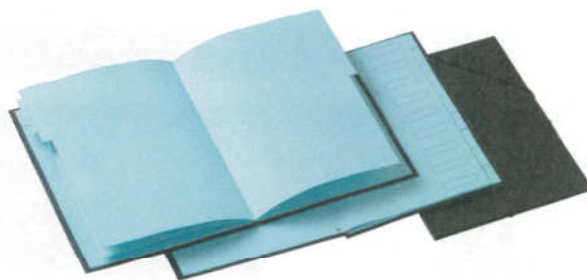

CLASIFICADORES

**A Clasificador de cartón**

Clasificador fabricado en cartón prensado. Cada compartimento en un color vivo.

Código	Carga	Color
907387	7 departamentos	● Azul
907379	7 departamentos	● Rojo
153024	7 departamentos	● Verde
907409	7 departamentos	● Amarillo
153025	12 departamentos	● Azul
907417	12 departamentos	● Rojo
153026	12 departamentos	● Verde
907441	12 departamentos	● Amarillo

Uni
system

B Carpeta clasificador fuele

Carpeta forrada en plástico. 9 departamentos. Dimensiones: 360 x 270 mm.

Código	Color
090479	● Negro

Uni
system

C Carpeta clasificador

Carpeta forrada en plástico de colores, con apertura central y solapa lateral. 12 departamentos. Formato folio: 348 x 270 mm.

Código	Color
090420	Surtido

GUERRERO

E Carpeta clasificador Guerrero

Carpeta clasificador de cartón forrado, con papel impreso y plastificado y apertura central. 12 departamentos. 4 colores surtidos. Dimensiones: 348 x 270 mm.

Código	Color
092520	Surtido

ELBA

**F Clasificadores forrados con polipropileno**

Clasificadores forrados con polipropileno. 12 separadores. Cierre mediante solapa y gomas. Lomo 25 mm. Dimensiones: 340 x 260 mm.