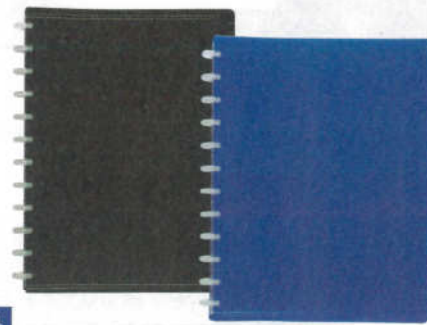

CARPETAS CON FUNDAS PERSONALIZABLES

ELBA

A Carpetas Opoque Stand Up

Carpetas de fundas con tapa rígida en polipropileno de 800 micras que permite que se mantenga de pie. Fundas en polipropileno cristal y con abertura en ángulo para insertar documentos fácilmente. Tarjetero en lomo y bolsa en portada. Formato A4. Color Negro.

Código	NºFundas
491193	60
491200	80

ELBA

C Carpetas personalizable Polyvision

Carpetas de fundas con tapa semirrígida de polipropileno y personalizable. Incluye 20 fundas removibles de polipropileno acabado cristal y admite hasta 50 fundas. Colores translúcidos brillantes.

Código	NºFundas	Color
491241	20	● Azul
491266	20	● Transparente
491274	20	● Naranja
Juego 10 fundas		
802414		

FOLDEEMATE

E Carpeta con fundas removibles

Sistema de encuadernación que permite intercalar y sustituir fácilmente las fundas. 25 fundas por carpeta.

Código	Color
808212	● Negro
808239	● Azul
808220	● Fucsia

CARPETAS CON FUNDAS REMOVIBLES

VIQUEL

B Carpeta portafundas

Fabricadas en polipropileno semirrígido, con 30 fundas cambiables y sistema de anillas. Posibilidad de insertar fundas suplementarias y separadores. Formato A4 Maxi.