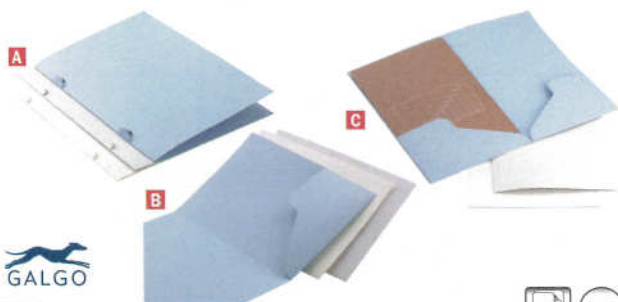

DOSSIERS

A Dossiers Galgo

Dossiers para presentación de documentos. Cartulina verjurada Galgo de 220 gr.

Código	Color	Contenido
A 096732	Con dos troquelados media luna ○ Marfil	Caja 25 u.
096733	● Gris	Caja 25 u.
096734	● Azul	Caja 25 u.
B 096712	Con bolsillo ○ Marfil	Caja 25 u.
096713	● Gris	Caja 25 u.
096714	● Azul	Caja 25 u.
152177	○ Marfil	Pack 4 u.
C 096722	Con dos bolsillos ○ Marfil	Caja 25 u.
096723	● Gris	Caja 25 u.
096724	● Azul	Caja 25 u.

C Dossiers de alta gama

Dossiers en cartulina Fedrigoni de 220 g. Con media luna, o con un bolsillo.

Código	Modelo	Color	Contenido
096934	Media luna	● Azul	Caja 25 u.
096937	Media luna	● Rojo	Caja 25 u.
096918	1 bolsillo	● Azul	Caja 25 u.
096916	1 bolsillo	● Verde	Caja 25 u.

E Dossier archivable

Subcarpeta/dossier con tres solapas y dos taladros. Fabricada en cartulina de 225 g, simil-presspan de colores. Válida para archivar documentos A4/Folio en archivadores A4 y Folio.

Código	Color	Contenido
096974	● Azul	Pack 4 u.
096979	Surtidos	Pack 4 u.

B Dossiers alto brillo

Dossier para presentación de documentos. Cartulina Eurokote alto brillo de 250 gr.

Código	Color	Contenido
Con un bolsillo		
096811	○ Blanco	Caja 25 u.
096814	● Azul	Caja 25 u.
152175	○ Blanco	Pack 4 u.
Con dos troquelados media luna		
096831	○ Blanco	Caja 25 u.
096834	● Azul	Caja 25 u.