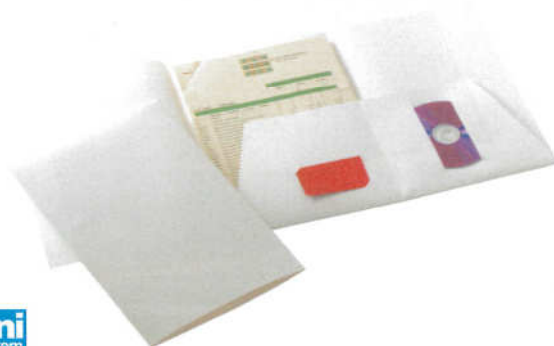

DOSSIERS

A Dossiers Galgo

Dossiers para presentación de documentos. Cartulina verjurada Galgo de 220 gr.

Código	Color	Contenido
A 096732	Con dos troquelados media luna ○ Marfil	Caja 25 u.
096733	● Gris	Caja 25 u.
096734	● Azul	Caja 25 u.
B 096712	Con bolsillo ○ Marfil	Caja 25 u.
096713	● Gris	Caja 25 u.
096714	● Azul	Caja 25 u.
152177	○ Marfil	Pack 4 u.
C 096722	Con dos bolsillos ○ Marfil	Caja 25 u.
096723	● Gris	Caja 25 u.
096724	● Azul	Caja 25 u.

E Dossier archivable

Subcarpeta/dossier con tres solapas y dos taladros. Fabricada en cartulina de 225 g, simil-presspan de colores. Válida para archivar documentos A4/Folio en archivadores A4 y Folio.

Código	Color	Contenido
096974	● Azul	Pack 4 u.
096979	Surtidos	Pack 4 u.

B Dossiers alto brillo

Dossier para presentación de documentos. Cartulina Eurokote alto brillo de 250 gr.

Código	Color	Contenido
Con un bolsillo		
096811	○ Blanco	Caja 25 u.
096814	● Azul	Caja 25 u.
152175	○ Blanco	Pack 4 u.
Con dos troquelados media luna		
096831	○ Blanco	Caja 25 u.
096834	● Azul	Caja 25 u.