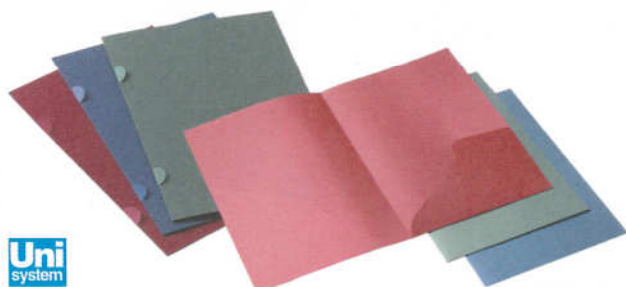

DOSSIERS

A Dossiers Galgo

Dossiers para presentación de documentos. Cartulina verjurada Galgo de 220 gr.

Código	Color	Contenido
A 096732	Con dos troquelados media luna ○ Marfil	Caja 25 u.
096733	● Gris	Caja 25 u.
096734	● Azul	Caja 25 u.
B 096712	Con bolsillo ○ Marfil	Caja 25 u.
096713	● Gris	Caja 25 u.
096714	● Azul	Caja 25 u.
152177	○ Marfil	Pack 4 u.
C 096722	Con dos bolsillos ○ Marfil	Caja 25 u.
096723	● Gris	Caja 25 u.
096724	● Azul	Caja 25 u.

C Dossiers de alta gama

Dossiers en cartulina Fedrigoni de 220 g. Con media luna, o con un bolsillo.

Código	Modelo	Color	Contenido
096934	Media luna	● Azul	Caja 25 u.
096937	Media luna	● Rojo	Caja 25 u.
096918	1 bolsillo	● Azul	Caja 25 u.
096916	1 bolsillo	● Verde	Caja 25 u.

E Dossier archivable

Subcarpeta/dossier con tres solapas y dos taladros. Fabricada en cartulina de 225 g, simil-presspan de colores. Válida para archivar documentos A4/Folio en archivadores A4 y Folio.

Código	Color	Contenido
096974	● Azul	Pack 4 u.
096979	Surtidos	Pack 4 u.

B Dossiers alto brillo

Dossier para presentación de documentos. Cartulina Eurokote alto brillo de 250 gr.

Código	Color	Contenido
Con un bolsillo		
096811	○ Blanco	Caja 25 u.
096814	● Azul	Caja 25 u.
152175	○ Blanco	Pack 4 u.
Con dos troquelados media luna		
096831	○ Blanco	Caja 25 u.
096834	● Azul	Caja 25 u.