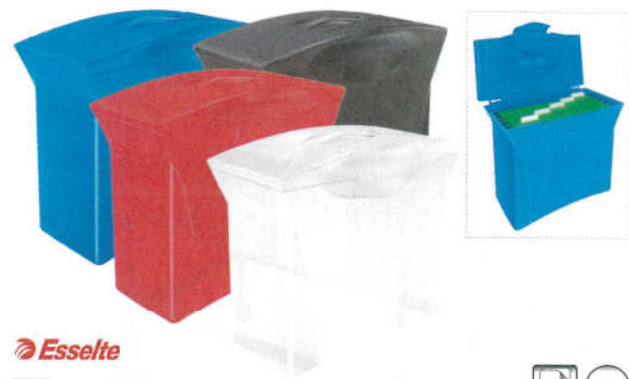

## SOPORTES CARPETAS COLGANTES

ELBA

**A Maletines Class'n Go Classic y Design**

Desing: maletín de archivo fabricado en polipropileno translúcido ligero y resistente; el modelo Classic: en metal extra resistente con cerradura de seguridad. Incluyen 5 carpetas colgantes con visor superior y etiqueta. Formato A4.

Código	Dimensiones	Color
<b>Design</b>		
491111	305 x 310 x 230 mm.	● Azul
<b>Classic</b>		
491136	295 x 370 x 220 mm.	● Gris

Esselte

**B Maleta Europost**

Maletín para archivar hasta 15 carpetas colgantes llenas. Con cierre de seguridad y asa integrada para su fácil transporte. Se suministra con 5 carpetas colgantes A4 y sus visores. Dimensiones: 180 x 290 x 390 mm.

Código	Color
230128	● Negro
230088	● Azul
230147	● Rojo
230105	○ Blanco

Xarchivo

**C Archibox**

Cajetín de archivo fabricado en poliestireno de alto impacto. Su diseño con asas laterales permite el archivo y transporte de 20 carpetas colgantes. Se suministra sin carpetas. Dimensiones: 365 x 170 x 260 mm.

Código	Color
826192	● Negro
826206	● Rojo
826214	● Azul

gio

by ELBA

**D Bastidor para archivo**

Bastidor de sobremesa para carpetas colgantes. De tubo cuadrado pintado en negro. Para carpetas colgantes A4 y folio. Dimensiones: 355 x 395 x 265 mm.