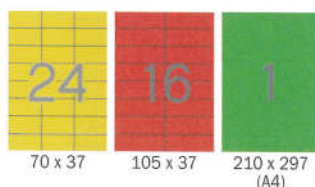

ETIQUETAS ILC

APLI

A Etiquetas ILC de cantos romos

Para cualquier sistema de impresión. Etiquetas blancas autoadhesivas especiales para una excelente impresión en impresoras inkjet, láser y fotocopiadoras. Formato de las etiquetas predefinido en la mayoría de softwares. Caja de 100 h.

Código	mm. x mm.	Etiqu./Caja	Ref. Prov.
707514	63,5 x 38,1	2100	2414
707522	63,5 x 46,6	1800	2415
707530	63,5 x 72	1200	2416
707549	64 x 33,9	2400	2409
707565	99,1 x 34	1600	2418
707573	99,1 x 38,1	1400	2419
707581	99,1 x 57	1000	2411
707603	99,1 x 67,7	800	2420
707611	99,1 x 93,1	600	2421
707638	99,1 x 139	400	2422
707646	199,6 x 144,5	200	2423
707654	199,6 x 289,1	100	2412

APLI

B Etiquetas de colores

4 colores diferentes. Etiquetas autoadhesivas de colores especiales para una excelente impresión en impresoras inkjet, láser y fotocopiadoras. Cantos rectos. Formato de las etiquetas predefinido en la mayoría de softwares. Carpeta de 20 h.

Código	mm. x mm.	Color	Etiqu./Carpeta	Ref. Prov.
Cantos romos				
144582	64 x 33,9	● Amarillo	480	2870
144590	64 x 33,9	● Naranja	480	2871
144639	64 x 33,9	● Rojo	480	2872
144663	64 x 33,9	● Verde	480	2873
Cantos rectos				
707980	210 x 297	● Amarillo	20	2878
707999	210 x 297	● Naranja	20	2879
708005	210 x 297	● Rojo	20	2880
708013	210 x 297	● Verde	20	2881