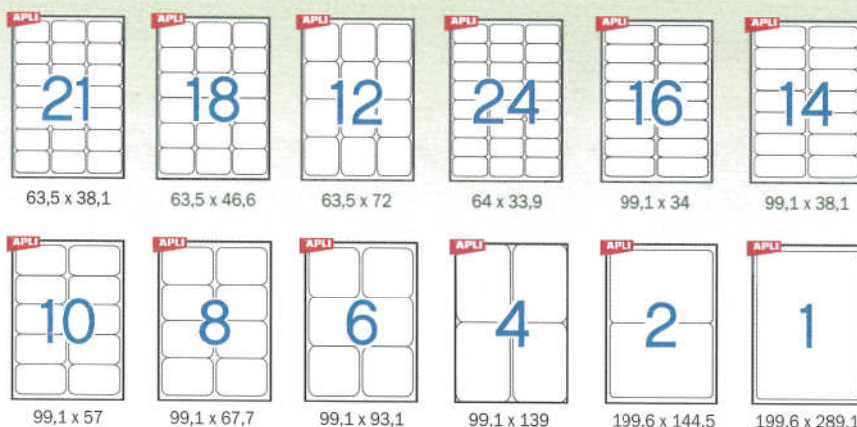

ETIQUETAS ILC

APLI

A Etiquetas ILC de cantos romos

Para cualquier sistema de impresión. Etiquetas blancas autoadhesivas especiales para una excelente impresión en impresoras inkjet, láser y fotocopiadoras. Formato de las etiquetas predefinido en la mayoría de softwares. Caja de 100 h.

Código	mm. x mm.	Etiqu./Caja	Ref. Prov.
707514	63,5 x 38,1	2100	2414
707522	63,5 x 46,6	1800	2415
707530	63,5 x 72	1200	2416
707549	64 x 33,9	2400	2409
707565	99,1 x 34	1600	2418
707573	99,1 x 38,1	1400	2419
707581	99,1 x 57	1000	2411
707603	99,1 x 67,7	800	2420
707611	99,1 x 93,1	600	2421
707638	99,1 x 139	400	2422
707646	199,6 x 144,5	200	2423
707654	199,6 x 289,1	100	2412

APLI

B Etiquetas de colores

4 colores diferentes. Etiquetas autoadhesivas de colores especiales para una excelente impresión en impresoras inkjet, láser y fotocopiadoras. Cantos rectos. Formato de las etiquetas predefinido en la mayoría de softwares. Carpeta de 20 h.

Código	mm. x mm.	Color	Etiqu./Carpeta	Ref. Prov.
Cantos romos				
144582	64 x 33,9	● Amarillo	480	2870
144590	64 x 33,9	● Naranja	480	2871
144639	64 x 33,9	● Rojo	480	2872
144663	64 x 33,9	● Verde	480	2873
Cantos rectos				
707980	210 x 297	● Amarillo	20	2878
707999	210 x 297	● Naranja	20	2879
708005	210 x 297	● Rojo	20	2880
708013	210 x 297	● Verde	20	2881