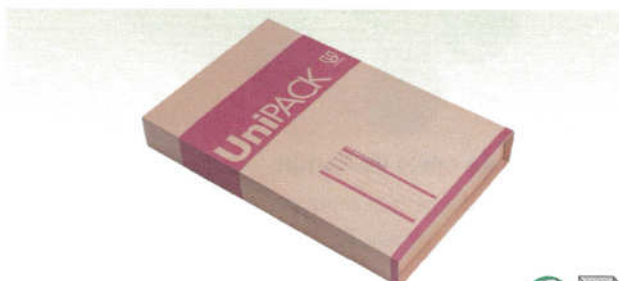

G Cajas envío libros

Caja para proteger libros, con impresión para datos de envío en el exterior.

Código	Tamaño mm.
096725	330 x 225 x 95