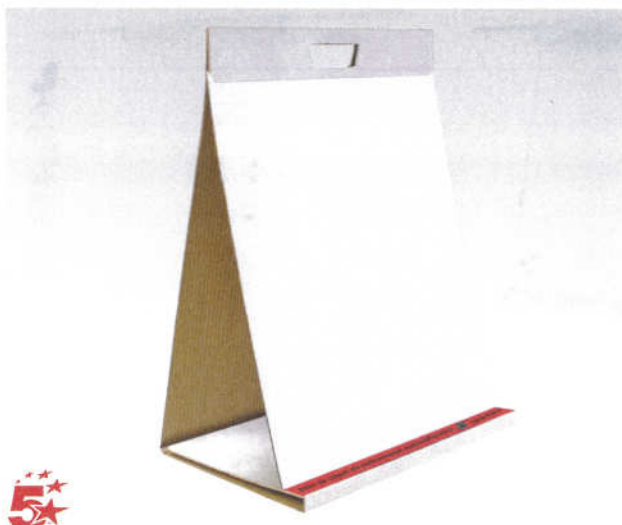

BLOCS DE PAPEL PARA PIZARRAS DE CABALLETE

A Bloc de sobremesa autoadhesivo

Práctico. Bloc de reuniones de sobremesa con 20 hojas autoadhesivas. Papel de 80 g. Dimensiones: 69,5 x 50,5 cm.

Código
924841

B Blocs de reuniones autoadhesivo

Bloc de reuniones con 30 hojas de 70 g. que pueden separarse y despegarse fácilmente. Se adhieren a la mayoría de superficies y pueden utilizarse con o sin soporte. Dimensiones: 77,5 x 63,5 cm.

Código
734525

Contenido
Pack 2 u.

PIZARRAS BLANCAS MAGNÉTICAS

C SkinWhiteBoard®

Combinaciones ilimitadas, infinitas posibilidades. Esta revolucionaria familia de pizarras le permitirá crear de forma fácil y sencilla, una superficie de escritura tan grande como desee. Montar una macro-pizarra, panelar todo un pasillo e incluso formar esquinas, todo esto es posible simplemente sumando módulos de pizarra y uniéndolos entre sí. La ausencia de marcos permite que la unión entre las pizarras sea perfecta. Con las pizarras SkinWhiteBoard®, el límite lo pone su imaginación. Fácil instalación en cualquier espacio, permite ser montada por una sola persona sea cual sea su formato final. Dispone de un revolucionario sistema de sujeción con base imantada que permite crear y modelar el espacio deseado con toda libertad. Fabricada en chapa de acero de 0,7 mm. Incluye una bandeja para rotuladores resistente.

Código	Dimensiones
SkinWhiteBoard® - Pizarra blanca	
152722	80 x 120 cm.
152720	100 x 150 cm.
SkinPinBoard® - Espuma para chinchetas	
152714	31 x 75 cm.
152712	31 x 115 cm.
152718	75 x 115 cm.
SkinBlockBoard® - Pinza y bloc de papel, 50 hojas	
152719	65 x 90 cm.