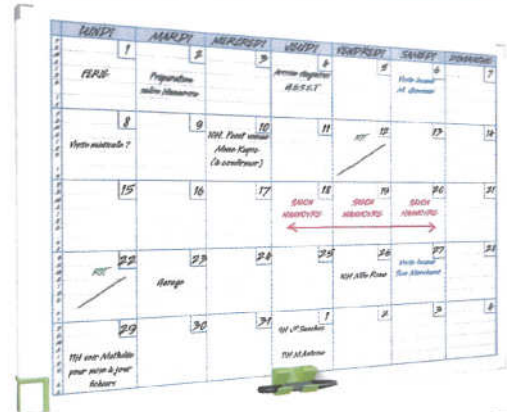

PLANNINGS SEMANALES

Bi-Office

A Planning combinado Kamashi

Planning intuitivo y fácil de usar para escribir mensajes, dejar notas y organizar la semana. Borrador, rotulador y dos imanes incluidos. Se suministra con los elementos de fijación. Dimensiones: 60 x 40 cm.

Código
389911

PLANNINGS MENSUALES

AIBO

B Planning mensual

Superficie para escribir con rotuladores especiales para pizarra blanca. Permite el trabajo con imanes. Marco de aluminio y cantoneras decorativas. Con cajetín de aluminio. Impreso a dos colores. Permite la planificación mensual, división en semanas y días. Incluye kit de fijación. Certificado según norma UNE 11016:89. 100% reciclable. Dimensiones: 60 x 90 cm.

Código
815131

nobo

C Planning Performance mensual

Planning magnético de escritura en seco con impresión de matriz. Marco metálico. Se suministra con rotulador de pizarra blanca y un kit magnético de planificación. Borrador y soporte de rotulador integrado. Dimensiones: 60 x 90 cm.

Código
651994

PLANNINGS ANUALES

AIBO

D Exaplaner anual

Planning magnético fabricado con soporte de papel metálico. Herramienta sencilla y flexible para organizar tareas y actividades. El dorso se puede utilizar como pizarra blanca para escribir con marcadores de borrado en seco. Incluye: un marcador negro de borrado en seco, una tabla de fichas magnéticas troqueladas para escribir con marcadores de borrado en seco (12 colores), una caja para guardar las fichas, un kit de 5 agujas para sujeción. Dimensiones: 59 x 90 cm.