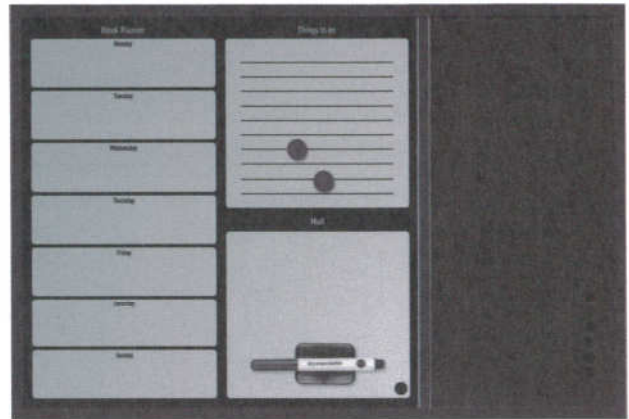

PLANNINGS SEMANALES

Bi-Office

A Planning combinado Kamashi

Planning intuitivo y fácil de usar para escribir mensajes, dejar notas y organizar la semana. Borrador, rotulador y dos imanes incluidos. Se suministra con los elementos de fijación. Dimensiones: 60 x 40 cm.

Código
389911

PLANNINGS MENSUALES

AIBO

B Planning mensual

Superficie para escribir con rotuladores especiales para pizarra blanca. Permite el trabajo con imanes. Marco de aluminio y cantoneras decorativas. Con cajetín de aluminio. Impreso a dos colores. Permite la planificación mensual, división en semanas y días. Incluye kit de fijación. Certificado según norma UNE 11016:89. 100% reciclable. Dimensiones: 60 x 90 cm.

Código
815131

nobo

C Planning Performance mensual

Planning magnético de escritura en seco con impresión de matriz. Marco metálico. Se suministra con rotulador de pizarra blanca y un kit magnético de planificación. Borrador y soporte de rotulador integrado. Dimensiones: 60 x 90 cm.

Código
651994

PLANNINGS ANUALES

AIBO

D Exaplaner anual

Planning magnético fabricado con soporte de papel metálico. Herramienta sencilla y flexible para organizar tareas y actividades. El dorso se puede utilizar como pizarra blanca para escribir con marcadores de borrado en seco. Incluye: un marcador negro de borrado en seco, una tabla de fichas magnéticas troqueladas para escribir con marcadores de borrado en seco (12 colores), una caja para guardar las fichas, un kit de 5 agujas para sujeción. Dimensiones: 59 x 90 cm.