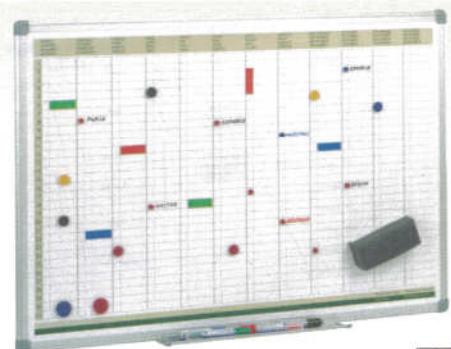

PLANNINGS SEMANALES

Bi-Office

A Planning combinado Kamashi

Planning intuitivo y fácil de usar para escribir mensajes, dejar notas y organizar la semana. Borrador, rotulador y dos imanes incluidos. Se suministra con los elementos de fijación. Dimensiones: 60 x 40 cm.

Código
389911

PLANNINGS MENSUALES

AIBO

B Planning mensual

Superficie para escribir con rotuladores especiales para pizarra blanca. Permite el trabajo con imanes. Marco de aluminio y cantoneras decorativas. Con cajetín de aluminio. Impreso a dos colores. Permite la planificación mensual, división en semanas y días. Incluye kit de fijación. Certificado según norma UNE 11016:89. 100% reciclable. Dimensiones: 60 x 90 cm.

Código
651994

PLANNINGS ANUALES

AIBO

D Exaplaner anual

Planning magnético fabricado con soporte de papel metálico. Herramienta sencilla y flexible para organizar tareas y actividades. El dorso se puede utilizar como pizarra blanca para escribir con marcadores de borrado en seco. Incluye: un marcador negro de borrado en seco, una tabla de fichas magnéticas troqueladas para escribir con marcadores de borrado en seco (12 colores), una caja para guardar las fichas, un kit de 5 agujas para sujeción. Dimensiones: 59 x 90 cm.

Código
701598

AIBO

E Planning anual

Superficie para escribir con rotuladores especiales para pizarra blanca. Permite el trabajo con imanes. Marco de aluminio y cantoneras decorativas. Con cajetín de aluminio. Impreso a dos colores. Permite la planificación anual, división en meses y días. Incluye kit de fijación. Certificado según norma UNE 11016:89. 100% reciclable. Dimensiones: 60 x 90 cm.