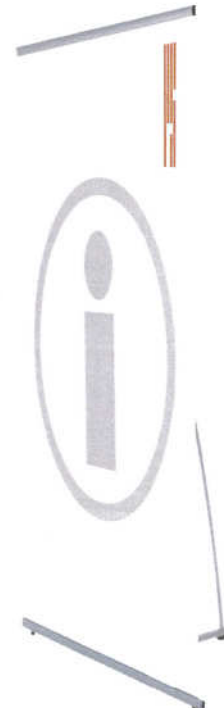

Bi-Office

A Caballete doble cara

Caballete de doble cara con superficie negra para escritura con tiza. Ideal para restaurantes, bares y tiendas. Fácil de limpiar. Se puede colocar tanto en interior como en exterior. Gran estabilidad. Dimensiones (tablero): 90 x 60 cm. Dimensiones (exterior): 120 x 60 cm.

Código	Color marco
152672	● Negro
479950	● Cerezo

nobo

B Expositor A-Frame

Ideal para pósters o cualquier otro tipo de documentación. Se puede colocar tanto en interior como en exterior. Dos marcos que pinzan el documento. Cada uno de ellos lleva una protección de PVC antirreflejante y antisuciedad. Gran estabilidad. Base negra de escritura A1 que le permite escribir en la superficie. Rotulador blanco para escribir sobre la base negra.

Código	Formato	Contenido
366443	A0 (119 x 84.1 cm.)	
366362	A1 (84.1 x 59.4 cm.)	
366524	A2 (59.4 x 42 cm.)	
Complementos		
175011	Base negra A1	Pack 2 u.
418890	Rotuladores color blanco	Pack 3 u.

Ver Tizas:
página 576
Marcadores
tiza líquida:
Página 191

Planning Sisplamo

C Roll up

Estructura metálica de recogida de tela. Dimensiones: 200 x 80 cm.

Código
152701

Planning Sisplamo

D Banner

Pie metálico para soportar telas. No incluye bolsa de transporte. Dimensiones: 200 x 80 cm.