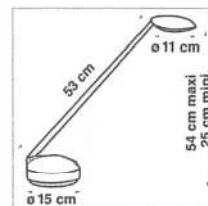

LÁMPARAS HALÓGENAS

**A Lámpara Madrid**

Lámpara halógena de 20 W. Altura regulable máxima de 490 mm. Diámetro base: 140 x 80 mm.

Código	Color
847476	● Negro
847484	● Plata

unilux

B Lámpara Joker

Lámpara halógena con brazo de aluminio y pantalla inclinables. Transformador en la base con doble aislante térmico. Cristal antirreflectante. Doble intensidad: 35/50 W, incluye bombilla halógena de 12 V. Dimensiones: base 15 cm, brazo 53 cm, pantalla 11 cm. Ø.

Código	Color
131559	● Gris oscuro
131567	● Negro

LÁMPARAS DE PIE

unilux

C Lámpara First

Lámpara halógena de pie de brazo fijo. Regulador en el cable para fijar la intensidad de luz. Incluye bombilla halógena de 300 W. Pantalla de Ø 250 mm. Dimensiones: 1800 x Ø 280 mm. Color negro.

Código	131587
--------	--------

unilux

D Lámpara Varialux

Lámpara de pie fluorescente con interruptor en la mitad del poste de la lámpara. Intensidad de la luz graduable. Muy estable. Dimensiones: 1800 x Ø 340 mm. Base 6 kg. No emite calor. Vida útil: 40.000 horas. Color negro.