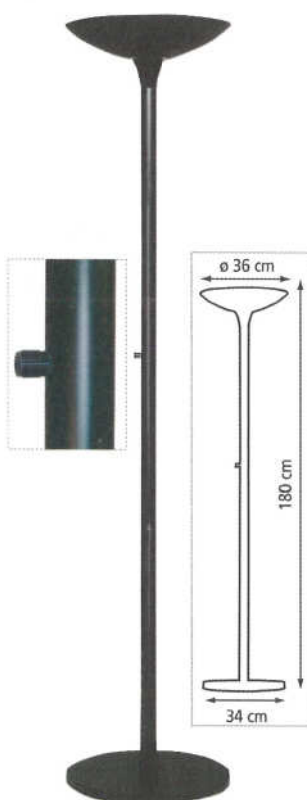

LÁMPARAS HALÓGENAS

**A Lámpara Madrid**

Lámpara halógena de 20 W. Altura regulable máxima de 490 mm. Diámetro base: 140 x 80 mm.

Código	Color
847476	● Negro
847484	● Plata

unilux

B Lámpara Joker

Lámpara halógena con brazo de aluminio y pantalla inclinables. Transformador en la base con doble aislante térmico. Cristal antirreflectante. Doble intensidad: 35/50 W, incluye bombilla halógena de 12 V. Dimensiones: base 15 cm, brazo 53 cm, pantalla 11 cm. Ø.

Código	Color
131559	● Gris oscuro
131567	● Negro

LÁMPARAS DE PIE

unilux

C Lámpara First

Lámpara halógena de pie de brazo fijo. Regulador en el cable para fijar la intensidad de luz. Incluye bombilla halógena de 300 W. Pantalla de Ø 250 mm. Dimensiones: 1800 x Ø 280 mm. Color negro.

Código	131587
--------	--------

unilux

D Lámpara Varialux

Lámpara de pie fluorescente con interruptor en la mitad del poste de la lámpara. Intensidad de la luz graduable. Muy estable. Dimensiones: 1800 x Ø 340 mm. Base 6 kg. No emite calor. Vida útil: 40.000 horas. Color negro.

Código	217613
--------	--------

unilux

E Lámpara Diaboled

Lámparas LED de brazo fijo de líneas muy elegantes y modernas. Equipada con 48 LEDs de 0,4 W. 2000 lumens. Muy buena calidad de la luz, que aporta un óptimo confort visual. Color plata/blanco.