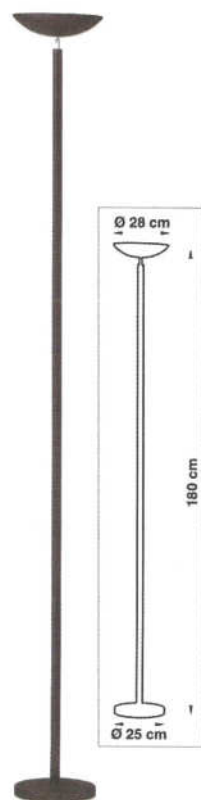

LÁMPARAS HALÓGENAS

**A Lámpara Madrid**

Lámpara halógena de 20 W. Altura regulable máxima de 490 mm. Diámetro base: 140 x 80 mm.

Código	Color
847476	● Negro
847484	● Plata

unilux

B Lámpara Joker

Lámpara halógena con brazo de aluminio y pantalla inclinables. Transformador en la base con doble aislante térmico. Cristal antirreflectante. Doble intensidad: 35/50 W, incluye bombilla halógena de 12 V. Dimensiones: base 15 cm, brazo 53 cm, pantalla 11 cm. Ø.

Código	Color
131559	● Gris oscuro
131567	● Negro

LÁMPARAS DE PIE

unilux

C Lámpara First

Lámpara halógena de pie de brazo fijo. Regulador en el cable para fijar la intensidad de luz. Incluye bombilla halógena de 300 W. Pantalla de Ø 250 mm. Dimensiones: 1800 x Ø 280 mm. Color negro.

Código	131587
--------	--------

unilux

D Lámpara Varialux

Lámpara de pie fluorescente con interruptor en la mitad del poste de la lámpara. Intensidad de la luz graduable. Muy estable. Dimensiones: 1800 x Ø 340 mm. Base 6 kg. No emite calor. Vida útil: 40.000 horas. Color negro.

Código	217613
--------	--------

unilux

E Lámpara Diaboled

Lámparas LED de brazo fijo de líneas muy elegantes y modernas. Equipada con 48 LEDs de 0,4 W. 2000 lumens. Muy buena calidad de la luz, que aporta un óptimo confort visual. Color plata/blanco.