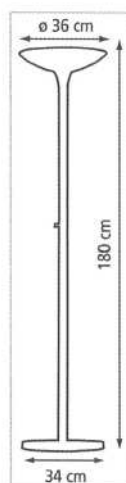

LÁMPARAS HALÓGENAS

**A Lámpara Madrid**

Lámpara halógena de 20 W. Altura regulable máxima de 490 mm. Diámetro base: 140 x 80 mm.

Código	Color
847476	● Negro
847484	● Plata

unilux

B Lámpara Joker

Lámpara halógena con brazo de aluminio y pantalla inclinables. Transformador en la base con doble aislante térmico. Cristal antirreflectante. Doble intensidad: 35/50 W, incluye bombilla halógena de 12 V. Dimensiones: base 15 cm, brazo 53 cm, pantalla 11 cm. Ø.

Código	Color
131559	● Gris oscuro
131567	● Negro

LÁMPARAS DE PIE

unilux

C Lámpara First

Lámpara halógena de pie de brazo fijo. Regulador en el cable para fijar la intensidad de luz. Incluye bombilla halógena de 300 W. Pantalla de Ø 250 mm. Dimensiones: 1800 x Ø 280 mm. Color negro.

Código	131587
--------	--------

unilux

D Lámpara Varialux

Lámpara de pie fluorescente con interruptor en la mitad del poste de la lámpara. Intensidad de la luz graduable. Muy estable. Dimensiones: 1800 x Ø 340 mm. Base 6 kg. No emite calor. Vida útil: 40.000 horas. Color negro.

Código	217613
--------	--------

unilux

E Lámpara Diaboled

Lámparas LED de brazo fijo de líneas muy elegantes y modernas. Equipada con 48 LEDs de 0,4 W. 2000 lumens. Muy buena calidad de la luz, que aporta un óptimo confort visual. Color plata/blanco.