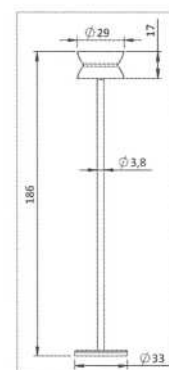

unilux

E Lámpara Diaboled

Lámparas LED de brazo fijo de líneas muy elegantes y modernas. Equipada con 48 LEDs de 0,4 W. 2000 lumens. Muy buena calidad de la luz, que aporta un óptimo confort visual. Color plata/blanco.

Código	217587