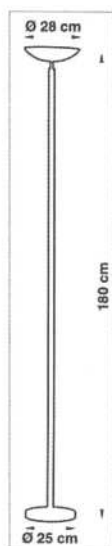

LÁMPARAS HALÓGENAS

**A Lámpara Madrid**

Lámpara halógena de 20 W. Altura regulable máxima de 490 mm. Diámetro base: 140 x 80 mm.

Código	Color
847476	● Negro
847484	● Plata

unilux

B Lámpara Joker

Lámpara halógena con brazo de aluminio y pantalla inclinables. Transformador en la base con doble aislante térmico. Cristal antirreflectante. Doble intensidad: 35/50 W, incluye bombilla halógena de 12 V. Dimensiones: base 15 cm, brazo 53 cm, pantalla 11 cm. Ø.

Código	Color
131559	● Gris oscuro
131567	● Negro

LÁMPARAS DE PIE

unilux

C Lámpara First

Lámpara halógena de pie de brazo fijo. Regulador en el cable para fijar la intensidad de luz. Incluye bombilla halógena de 300 W. Pantalla de Ø 250 mm. Dimensiones: 1800 x Ø 280 mm. Color negro.

Código	131587
--------	--------

unilux

D Lámpara Varialux

Lámpara de pie fluorescente con interruptor en la mitad del poste de la lámpara. Intensidad de la luz graduable. Muy estable. Dimensiones: 1800 x Ø 340 mm. Base 6 kg. No emite calor. Vida útil: 40.000 horas. Color negro.

Código	217613
--------	--------

unilux

E Lámpara Diaboled

Lámparas LED de brazo fijo de líneas muy elegantes y modernas. Equipada con 48 LEDs de 0,4 W. 2000 lumens. Muy buena calidad de la luz, que aporta un óptimo confort visual. Color plata/blanco.