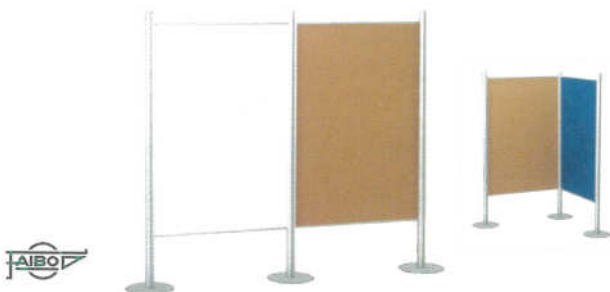

* Otros modelos y colores consultar.

MAMPARAS

B Paneles divisores móviles con estructura metálica

Paneles divisores móviles con estructura metálica y superficie apta para chinchetas.

Código	Color	Dimensiones
135998	● Gris	120 x 68 x 195 cm.
136003	● Naranja	120 x 68 x 195 cm.

PAPERFLOW

C Mampara móvil

2

Conjunto de dos mamparas divisorias móviles. Estructura de acero pintado con fondo gris oscuro de poliestireno. Pies fijos y pies con ruedas que permiten cerrar el conjunto o desplegarlo totalmente. Dimensiones por mampara: 180 x 75 x 2 cm. Peso: 11 Kg.

Código
447581

D Mamparas modulares

Gracias a su fácil montaje, permite poder realizar en un momento el ambiente deseado, utilizando una mampara tapizada, un tablero de corcho o incluso una pizarra blanca. Soporte de aluminio anodizado color plata, con base metálica lacada en color gris. Adaptables a todas las pizarras y tableros de hasta 122 x 150 cm. Se suministra con los elementos para regular la altura de la mampara.

Código	Formato	Dimensiones
480022	Fieltro azul	100 x 150 cm.
735016	Pizarra blanca	100 x 150 cm.
480014	Corcho	100 x 150 cm.
288621	Soporte	195 x 30 cm.

E Mampara Slalom

Kit de mampara modular flexible, compuesto por 2 soportes de 126 cm con base redonda, 2 paneles translúcidos de 55 x 99 cm. La base es de acero pintado gris y los paneles de PVC (ignífugo) flexible a 360°.