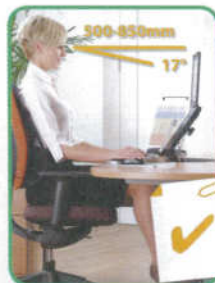

SOPORTES Y BANDEJAS PARA TECLADO

ZONA1 UN ENTORNO SALUDABLE

¿Quiere mantener limpio su espacio de trabajo?

Trabajar en un ambiente limpio y saludable mejora la productividad y aumenta el bienestar. Fellowes ofrece una amplia gama de productos de limpieza tecnológica y del área de trabajo como también purificadores de aire y filtros para equipos láser.

ZONA2 ALIVIAR MOLESTIAS EN EL CUELLO

¿Quiere aliviar la tensión sobre el cuello?

La tendencia a aproximar, bajar y subir la cabeza para mirar la pantalla, puede provocar molestias en el cuello o espalda. Usando un soporte de portátil o de monitor para colocar la pantalla a la altura de los ojos ayuda a reducir la tensión en cuello, brazos y ojos al colocar el monitor en la altura y ángulo adecuado.