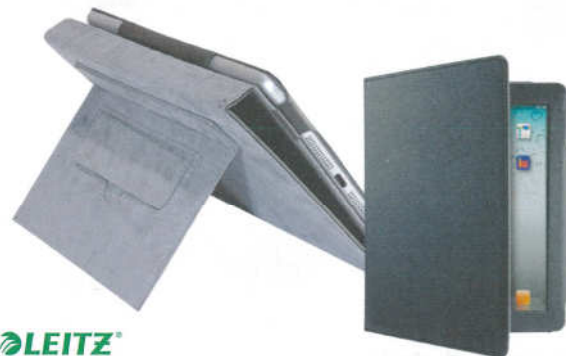

## ACCESORIOS PARA TABLET/IPAD

Kensington

**A Funda Keyfolio Expert**

2014

La funda Kensington KeyFolio™ Expert es el complemento perfecto para obtener la máxima productividad de las tablets Android® y Windows® 8. Funda tipo libro multiángulo, banda de agarre multisucción admite la vista en horizontal y en vertical. Incluye además un teclado Bluetooth® que se empareja con un toque. Interior de microfibra que protege la tablet del desgaste y los arañazos. Acceso fácil a todos los controles y al conector. Bluetooth®: V 2.0 estándar. Peso: 10,4 onzas/295 gramos. Tiempo de espera: 45 días. Tiempo de funcionamiento: 68 horas.

| Código |
|--------|
| 222004 |

Kensington

**B Funda protectora**

2014

La funda Folio Expert de Kensington con tecnología de microsucción permite proteger el nuevo iPad o el iPad 2, manteniendo libre el acceso a todos los puertos, controles y conectores. Se puede usar para cualquier dispositivo que tenga la parte posterior lisa, incluidas las tabletas del futuro y su smartphone. La funda se convierte en un soporte que se puede colocar en posición horizontal o vertical y que se puede ajustar a una gran variedad de ángulos.

| Código | Color   |
|--------|---------|
| 222020 | ● Negro |
| 222049 | ● Rojo  |

Trust

**C Smart Case & Stand**

2014

Funda y carcasa Smart Case y Stand para iPad. Cierre magnético (apaga y enciende automáticamente el dispositivo). Suave revestimiento interior. 2 ángulos de visualización: posición vertical u horizontal. Color negro.

| Código |
|--------|
| 222188 |

LEITZ

**D Carcasa Complete ClassicPro**

2014

Soporte Classic Pro de Leitz Complete. Protegen los dispositivos móviles al mismo tiempo que ofrecen 3 ángulos de visión distintos. Material tipo piel de alta calidad para un aspecto totalmente profesional.