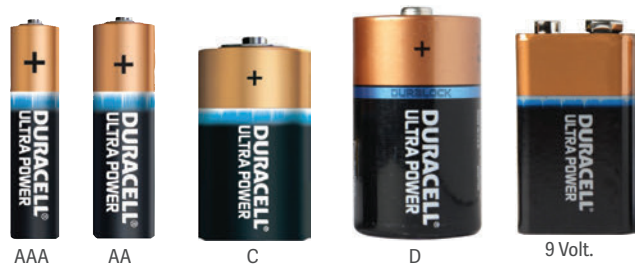

PILAS

**DURACELL A**

CÓD.	REF.	TIPO	VOLT.	BLISTER
59556	81407277	AAA	1,5V	4 UDS.
59555	81275591	AA	1,5V	4 UDS.
59557	81232371	C	1,5V	2 UDS.
59558	81381977	D	1,5V	2 UDS.
59559	81232377	9V	1,5V	1 UDS.

**PILA ALCALINA ULTRA POWER**

No recargable. Alto rendimiento gracias a su tecnología de cátodo. Proporcionan un 40% más de energía que las Duracell Plus. **El blister.**

**DURACELL B**

CÓD.	REF.	TIPO	BLISTER
59565	940263	AAA	4 UDS.
59564	81367177	AA	4 UDS.
59566	75052458	C	2 UDS.
59567	950388	D	2 UDS.
59568	81364739	9V	1 UDS.