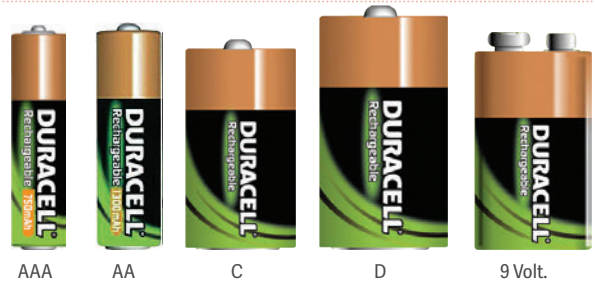

PILAS

**DURACELL A**

CÓD.	REF.	TIPO	VOLT.	BLISTER
59556	81407277	AAA	1,5V	4 UDS.
59555	81275591	AA	1,5V	4 UDS.
59557	81232371	C	1,5V	2 UDS.
59558	81381977	D	1,5V	2 UDS.
59559	81232377	9V	1,5V	1 UDS.

**PILA ALCALINA ULTRA POWER**

No recargable. Alto rendimiento gracias a su tecnología de cátodo. Proporcionan un 40% más de energía que las Duracell Plus. **El blister.**

**DURACELL B**

CÓD.	REF.	TIPO	BLISTER
59565	940263	AAA	4 UDS.
59564	81367177	AA	4 UDS.
59566	75052458	C	2 UDS.
59567	950388	D	2 UDS.
59568	81364739	9V	1 UDS.