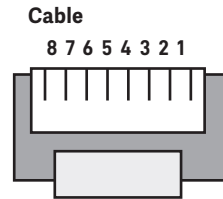

Tipo A

Tipo B

Mini A

Mini B

Micro A

Micro B

**CABLE DE RED RJ45 CAT.5E O CAT.6**

Sirve para la conexión principal entre el panel de distribución y la roseta del puesto de trabajo, para conectar un hub o switch a otros PC's, y para conectar dichos dispositivos entre sí.

Cable de red RJ45

Clavija

**CABLE SVGA**

Cable para la visualización gráfica de ordenadores especialmente utilizado para la conexión con monitores y videoproyectores, también conocido como Super VGA o Dsub-15.