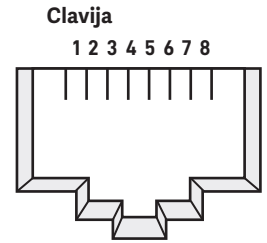

Clavija

CABLE SVGA

Cable para la visualización gráfica de ordenadores especialmente utilizado para la conexión con monitores y videoproyectores, también conocido como Super VGA o Dsub-15.