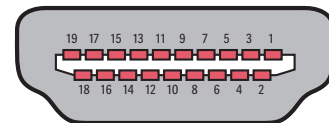

CABLE HDMI

Cable por el que es posible enviar vídeo y audio de alta definición y que sirve como conexión entre diferentes aparatos audiovisuales (TV, DVD, Videocámara, ...).