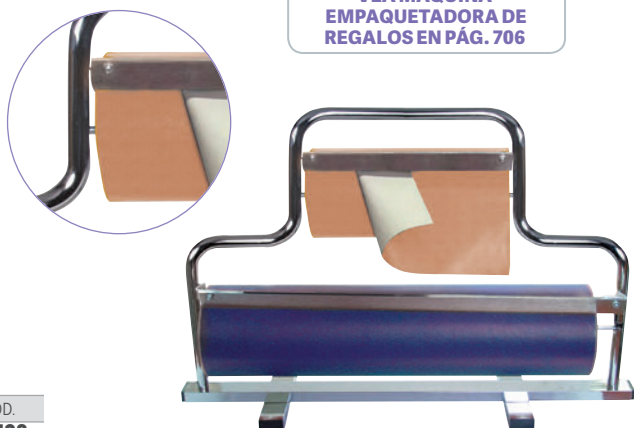

## PORTARROLLOS DE MOSTRADOR

**A**

VEA MÁQUINA  
EMPAQUETADORA DE  
REGALOS EN PÁG. 706

CÓD.  
**00428**

### PORTARROLLOS MOSTRADOR CORTAPAPEL

Portarrollos con capacidad para dos bobinas de papel. Perfecto para tener en comercios. Anchos de bobinas: 62 y 31 cm. Material: acero cromado. **El portarrollos.**

### GUILLOTÍN METÁLICO CON RUEDAS

Material: acero pintado. Para bobina de 1,20 m de altura. Ideal para soporte y corte de rollos de embalaje. **El guillotín.**