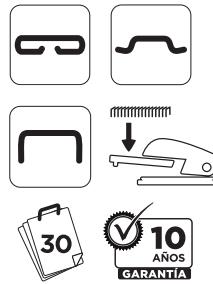

Petrus E

CÓD.
02532