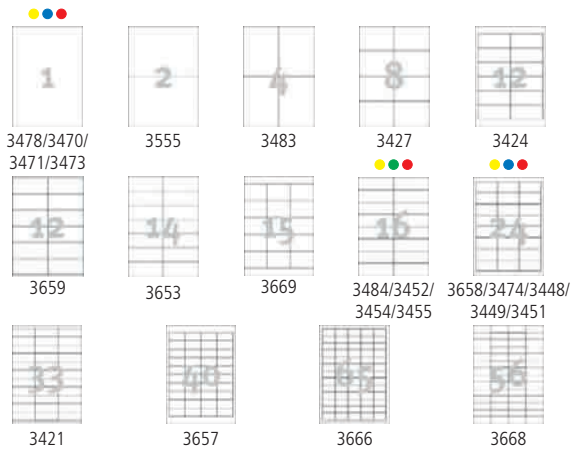

## ETIQUETAS ILC

### A Etiquetas multiuso para inkjet, láser y fotocopiadora

Etiquetas autoadhesivas blancas compatibles con todos los sistemas de impresión. Cantos rectos. Caja de 100 h.

Código	mm. x mm.	Etiqu./Caja
903792	38,1 x 21,2	6500
921344	52,5 x 29,7	4000
921360	70 x 24,7	3600
903806	70 x 35	2400
903814	70 x 37	2400
913977	70 x 42,4	2100
928948	97 x 42,3	1200
931876	105 x 29	2000
903830	105 x 35	1600
903849	105 x 37	1600
931892	105 x 40	1400
903857	105 x 42	1400
921395	105 x 48	1200
252843	105 x 57	1000
252827	105 x 74	800
850459	105 x 148	400
903873	210 x 148 (A5)	200
903881	210 x 297 (A4)	100

Código	Ref. Prov.	mm. x mm.	Etiqu./Caja
178396*	3666	38 x 21,2	6500
775039*	3657	48,5 x 25,4	4000
775055	3668	52,2 x 21,2	5600
178388*	3658	64,6 x 33,8	2400
178330	3421	70 x 25,4	3300
126639	3474	70 x 37	2400
774726	3669	70 x 50,8	1500
774688*	3659	97 x 42,3	1200
026731	3484	105 x 37	1600
774653	3653	105 x 42,3	1400
774408	3424	105 x 48	1200
775012	3427	105 x 74	800
126612	3483	105 x 148	400
774661	3655	210 x 148 (A5)	200
126604	3478	210 x 297 (A4)	100

Código	Ref. Prov.	Color	Medidas	Etiqu./Caja
944649	3451	Amarillo	70x37	2400
944650	3449	Azul	70x37	2400
944652	3448	Rojo	70x37	2400
944648	3455	Amarillo	105x37	1600
944651	3452	Rojo	105x37	1600
944653	3454	Verde	105x37	1600
944646	3473	Amarillo	210x297	100
944647	3471	Azul	210x297	100
944654	3470	Rojo	210x297	100