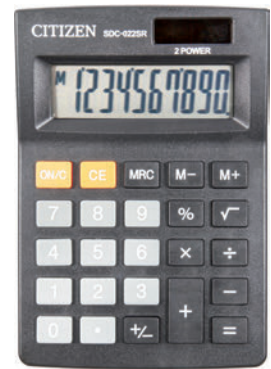

CALCULADORAS DE SOBREMESA

CITIZEN

A

CÓD.	REF.
50395	SDC-022SR

SDC-022S

Calculadora de sobremesa de 12 dígitos. Tecla de suma y resta de memoria. Raíz cuadrada. Tecla de porcentaje. Calculadora de sobremesa Ecoeficiente: solar y a pilas. Pequeña en tamaño, grande en prestaciones, robusta, duradera y muy económica. Medidas: 127 x 88 x 23 mm. Peso: 70 g. **La calculadora.**

CITIZEN

B

	CÓD.	REF.	COLOR	DÍGITOS
	50396	SDC-805NR	NEGRO	8
IN	156194	SDC-810NRNVE	AZUL	10
IN	156195	SDC-810NRWHE	BLANCO	10
	50397	SDC-810BN	NEGRO	10
IN	156196	SDC-810NRPKE	ROSA	10
IN	156197	SDC-810NRLGE	VERDE	10
IN	156198	SDC-812NRNVE	AZUL	12
IN	156199	SDC-812NRWHE	BLANCO	12
IN	156200	SDC-812NRPKE	ROSA	12
IN	156201	SDC-812NRGNE	VERDE	12

SDC-805, SDC-810 Y SDC-812

Calculadora de sobremesa Ecoeficiente: solar y a pilas. Ideal para uso profesional. Pequeña en tamaño, grande en prestaciones, robusta, duradera y muy económica. Suma y resta de memoria. Disponible en varios colores. Medidas: 124 x 102 x 25 mm. Peso: 94 g. **La calculadora.**

CITIZEN

C

CÓD.	REF.	COLOR
45300	CDC-80 BLUE	AZUL METÁLICO
45320	CDC-80RDWB	BURDEOS
50398	CDC-80BKWB	NEGRO
32963	CDC-80	PLATA

CDC-80

Calculadora de sobremesa de 8 dígitos. Tecla de margen de beneficio. Raíz cuadrada. Suma y resta de memoria. Alimentación solar y a pilas. Ecoeficiente. Tecla de porcentaje. Cálculo de impuestos. Medidas: 135 x 109 x 23,3 mm. Peso: 105 g. **La calculadora.**