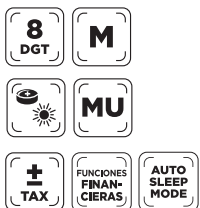

CITIZEN

B

	CÓD.	REF.	COLOR	DÍGITOS
	50396	SDC-805NR	NEGRO	8
IN	156194	SDC-810NRNVE	AZUL	10
IN	156195	SDC-810NRWHE	BLANCO	10
	50397	SDC-810BN	NEGRO	10
IN	156196	SDC-810NRPKE	ROSA	10
IN	156197	SDC-810NRLGE	VERDE	10
IN	156198	SDC-812NRNVE	AZUL	12
IN	156199	SDC-812NRWHE	BLANCO	12
IN	156200	SDC-812NRPKE	ROSA	12
IN	156201	SDC-812NRGNE	VERDE	12

SDC-805, SDC-810 Y SDC-812

Calculadora de sobremesa Ecoeficiente: solar y a pilas. Ideal para uso profesional. Pequeña en tamaño, grande en prestaciones, robusta, duradera y muy económica. Suma y resta de memoria. Disponible en varios colores. Medidas: 124 x 102 x 25 mm. Peso: 94 g. **La calculadora.**

CITIZEN

C

CÓD.	REF.	COLOR
45300	CDC-80 BLUE	AZUL METÁLICO
45320	CDC-80RDWB	BURDEOS
50398	CDC-80BKWB	NEGRO
32963	CDC-80	PLATA

CDC-80

Calculadora de sobremesa de 8 dígitos. Tecla de margen de beneficio. Raíz cuadrada. Suma y resta de memoria. Alimentación solar y a pilas. Ecoeficiente. Tecla de porcentaje. Cálculo de impuestos. Medidas: 135 x 109 x 23,3 mm. Peso: 105 g. **La calculadora.**