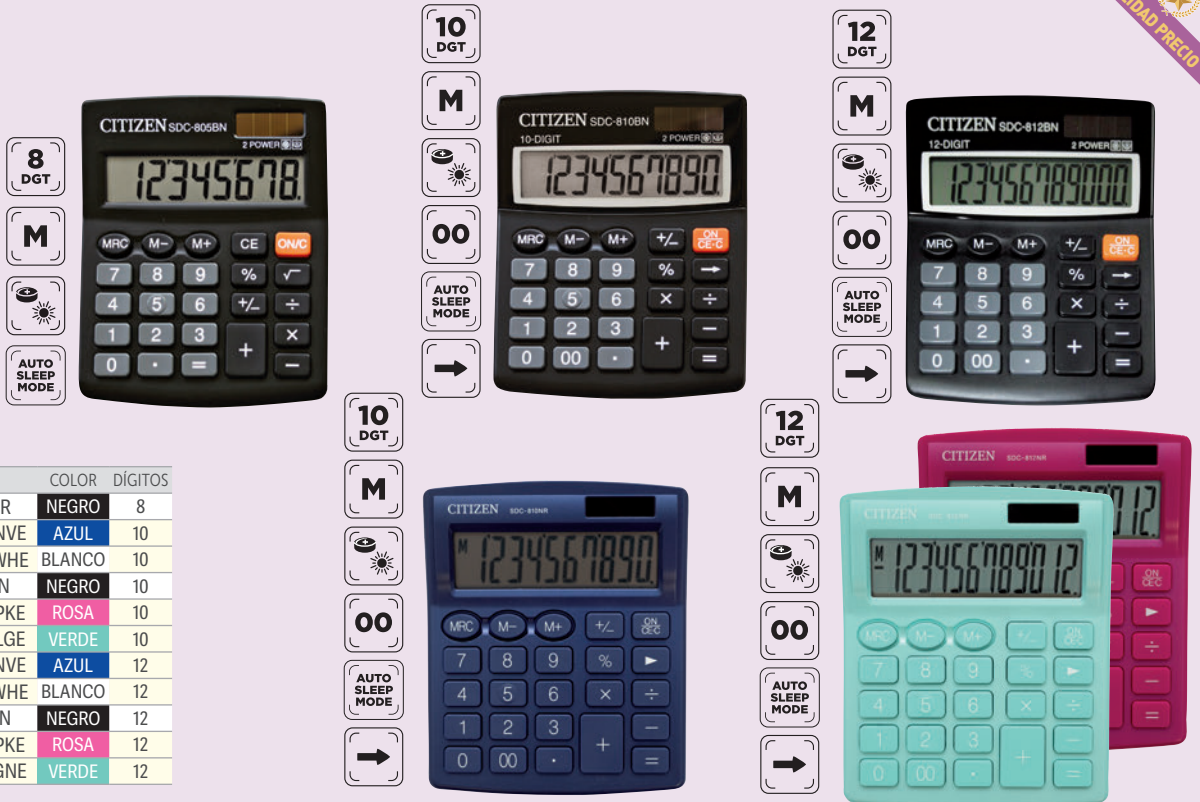

CALCULADORAS DE SOBREMESA

CITIZEN

A

CÓD.	REF.
50395	SDC-022SR

SDC-022S

Calculadora de sobremesa de 12 dígitos. Tecla de suma y resta de memoria. Raíz cuadrada. Tecla de porcentaje. Calculadora de sobremesa Ecoeficiente: solar y a pilas. Pequeña en tamaño, grande en prestaciones, robusta, duradera y muy económica. Medidas: 127 x 88 x 23 mm. Peso: 70 g. **La calculadora.**

CITIZEN

B

	CÓD.	REF.	COLOR	DÍGITOS
	50396	SDC-805NR	NEGRO	8
IN	156194	SDC-810NRNVE	AZUL	10
IN	156195	SDC-810NRWHE	BLANCO	10
	50397	SDC-810BN	NEGRO	10
IN	156196	SDC-810NRPKE	ROSA	10
IN	156197	SDC-810NRLGE	VERDE	10
IN	156198	SDC-812NRNVE	AZUL	12
IN	156199	SDC-812NRWHE	BLANCO	12
IN	156200	SDC-812NRPKE	ROSA	12
IN	156201	SDC-812NRGNE	VERDE	12

SDC-805, SDC-810 Y SDC-812

Calculadora de sobremesa Ecoeficiente: solar y a pilas. Ideal para uso profesional. Pequeña en tamaño, grande en prestaciones, robusta, duradera y muy económica. Suma y resta de memoria. Disponible en varios colores. Medidas: 124 x 102 x 25 mm. Peso: 94 g. **La calculadora.**

CITIZEN

C

CÓD.	REF.	COLOR
45300	CDC-80 BLUE	AZUL METÁLICO
45320	CDC-80RDWB	BURDEOS
50398	CDC-80BKWB	NEGRO
32963	CDC-80	PLATA

CDC-80

Calculadora de sobremesa de 8 dígitos. Tecla de margen de beneficio. Raíz cuadrada. Suma y resta de memoria. Alimentación solar y a pilas. Ecoeficiente. Tecla de porcentaje. Cálculo de impuestos. Medidas: 135 x 109 x 23,3 mm. Peso: 105 g. **La calculadora.**