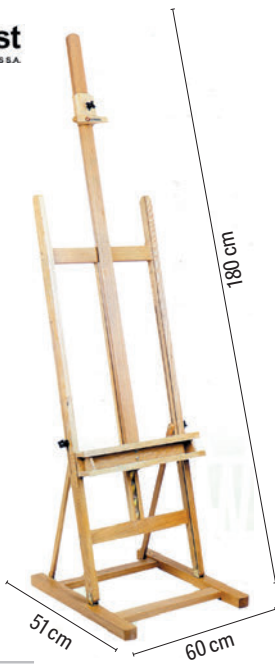

CABALLETES

Artist
ART MATERIALS S.A.

A

CÓD.
57253

CABALLETE PINTOR DE MADERA

Caballete estudio de madera. Altura total: 335 cm. Medidas: 51 x 60 x 180 cm. **El caballete.**

B

CON VARILLA PARA SUJETAR EL BASTIDOR Y BRAZO EXTENSIBLE.

SIMPLE.

CÓD.	ALTURA
01195	130 cm
01197	165 cm

CON VARILLA.

CÓD.	ALTURA
01196	165 cm

CABALLETE PINTOR DE MADERA

Caballete fabricado en madera de pino para lienzos. Con pata trasera plegable para ocupar el mínimo espacio al guardar. Altura: 67,5 cm. **El caballete.**

Artist
ART MATERIALS S.A.

C

CÓD.
57254

CABALLETE PINTOR DE MADERA

Caballete desmontable trípode de madera. Medidas: 66 x 87 x 231 cm. **El caballete.**

LIDERCOLOR

D

CALIDAD PRECIO

E

Con bastidor ajustable.

CÓD.
25596

CABALLETE PINTOR DE SOBREMESA

Caballete fabricado en madera de pino para lienzos. Con pata trasera plegable para ocupar el mínimo espacio al guardar. Altura: 67,5 cm. **El caballete.**