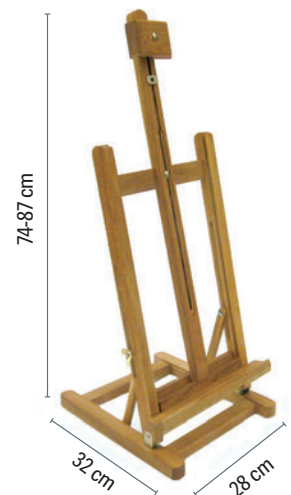

SIMPLE.

CÓD.	ALTURA
01195	130 cm
01197	165 cm

CON VARILLA.

CÓD.	ALTURA
01196	165 cm

CABALLETE PINTOR DE MADERA

Caballete fabricado en madera de pino para lienzos. Con pata trasera plegable para ocupar el mínimo espacio al guardar. Altura: 67,5 cm. **El caballete.**

E

Con bastidor ajustable.

CÓD.
25596

CABALLETE PINTOR DE SOBREMESA

Caballete fabricado en madera de pino para lienzos. Con pata trasera plegable para ocupar el mínimo espacio al guardar. Altura: 67,5 cm. **El caballete.**

Setter

F

CÓD.
72394

CABALLETE PINTOR SOBREMESA

Caballete de sobremesa fabricado en madera de pino seleccionado. Madera procedente de bosques controlados. Bandeja fija. Medidas: 30 x 40 cm. **El caballete.**

Artist
ART MATERIALS S.A.

G

CÓD.
57255

CABALLETE PINTOR SOBREMESA

Caballete estudio fabricado en madera. Color nogal. Altura total: 87 cm. Medidas: 28 x 32 x 74 cm. **El caballete.**

Unidad mínima de venta.