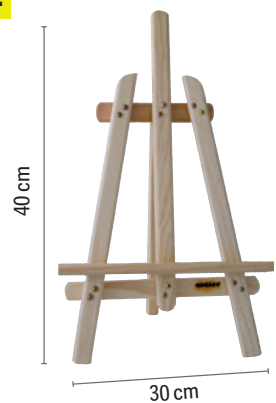

CABALLETE PINTOR DE SOBREMESA

Caballete fabricado en madera de pino para lienzos. Con pata trasera plegable para ocupar el mínimo espacio al guardar. Altura: 67,5 cm. **El caballete.**

Setter

F

CÓD.
72394

CABALLETE PINTOR SOBREMESA

Caballete de sobremesa fabricado en madera de pino seleccionado. Madera procedente de bosques controlados. Bandeja fija. Medidas: 30 x 40 cm. **El caballete.**

Artist
ART MATERIALS S.A.

G