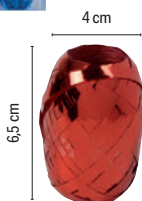

CINTAS FANTASÍA PARA HACER LAZOS

A

CÓD.	COLOR	MEDIDAS	
28050	ORO	13 mm x 25,5 cm	100
155616	PLATA	13 mm x 25,5 cm	100
28051	ROJO	13 mm x 25,5 cm	100
28045	BLANCO	31 mm x 130 cm	50
28044	ORO	31 mm x 130 cm	50
155617	PLATA	31 mm x 130 cm	50
28043	ROJO	31 mm x 130 cm	50

CINTA FANTASÍA EN BOBINA

Bobina de cinta fantasía, ideal para hacer lazos. Medidas: 5 mm x 450 m. **La bobina.**

B

CÓD.	ANCHO	COLOR	
16164	13 mm	AZUL	26
15521	19 mm	AZUL	18
15530	31 mm	AZUL	10
18001	50 mm	AZUL	6
15515	13 mm	BLANCO	26
15518	19 mm	BLANCO	18
15523	31 mm	BLANCO	10
17999	50 mm	BLANCO	6
15529	31 mm	CELESTE	10
15514	13 mm	FUCSIA	26
15519	19 mm	FUCSIA	18
15511	13 mm	ORO	26
16070	19 mm	ORO	18
15525	31 mm	ORO	10
17995	50 mm	ORO	6
15512	13 mm	PLATA	26
16279	19 mm	PLATA	18
15524	31 mm	PLATA	10
17996	50 mm	PLATA	6
15510	13 mm	ROJO	26
15517	19 mm	ROJO	18
15526	31 mm	ROJO	10
17994	50 mm	ROJO	6
15513	13 mm	ROSA	26
15520	19 mm	ROSA	18
15516	13 mm	VERDE	26
15522	19 mm	VERDE	18
15532	31 mm	VERDE	10
15533	31 mm	SURTIDOS*	1

* 10 colores surtidos: azul, blanco, celeste, fucsia, lila, oro, plata, rosa, rojo y verde.

CINTA FANTASÍA

Bobina de cinta fantasía, ideal para hacer lazos. Disponible en varios colores. Longitud: 10 m. **La bobina.**

LAZOS FANTASÍA

liderpapel **D**

CÓD.	REF.
70011	LZ06

CINTA FANTASÍA BARRILETE

Ideal para hacer lazos. Colores surtidos. Medidas: 5 mm x 20 m. **El barrilete.**

E

CÓD.	ANCHO	UDS. / CAJA
11920	15 mm	100
11921	19 mm	50