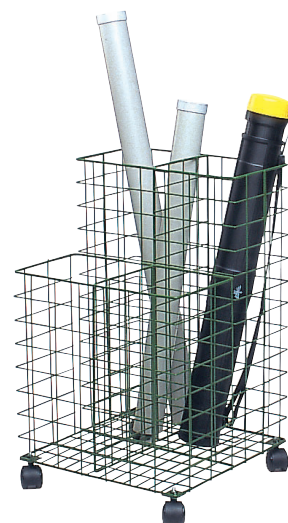

PORTAPLANOS

liderpapel

A

CÓD.	REF.	COLOR
36138	PP03	AZUL
36137	PP02	GRIS
36136	PP01	NEGRO

PORTAPLANOS PLÁSTICO EXTENSIBLE

Se puede fijar en diferentes longitudes de extensión. Con cinta para colgar. Extensible hasta 125 cm. Medida original: 75 cm. Diámetro: 9 cm. **El portaplanos.**

liderpapel

B

CÓD.	REF.	COLOR
36142	PP07	AZUL
36141	PP06	GRIS
36140	PP05	NEGRO
36143	PP08	ROJO

PORTAPLANOS PLÁSTICO EXTENSIBLE

Con cinta para colgar. Extensible hasta 80 cm. Medida original: 50 cm. Diámetro: 6 cm. **El portaplanos.**

liderpapel **C**

CÓD.	REF.
36144	PP09

PORTAPLANOS PLÁSTICO

Con cinta para colgar. Color negro. Medida: 40 cm. Diámetro: 5 cm. **El portaplanos.**

sle **D**

CÓD.
23264

CARRITO PORTAPLANOS

Fabricado en varilla metálica. Con ruedas. Dimensiones: 70 x 40 x 40 cm. Color negro. **El carrito.**