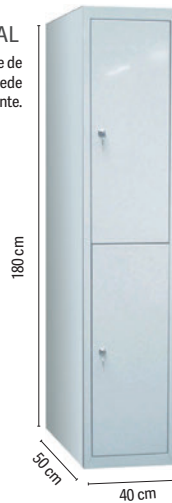

TAQUILLA METÁLICA CON LLAVE

Taquilla metálica de 1 puerta de estética moderna y gran capacidad, perfecta para industrias y colectividades. Fácil montaje Pintura Epoxi RAL 7035 (Gris perla). Cerradura con llave incorporada. Portaperchas. Rejilla de ventilación. Portaetiquetas. Medidas: 30 x 180 x 50 cm. **La taquilla.**

B

INICIAL
Dispone de 2 caras laterales. Se puede montar individualmente.