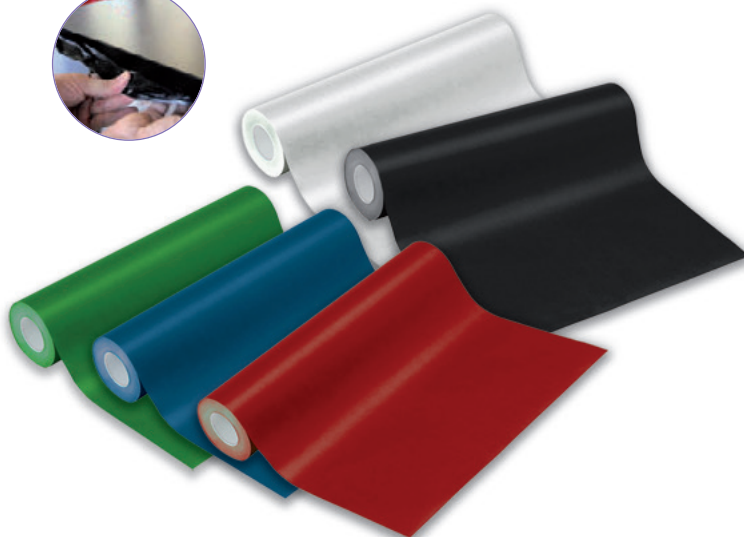

CÓD.	REF.	TEXTURA	COLOR	MEDIDAS	
59416	RO07	BRILLO	AZUL	0,45 x 20 m	1
59418	RO09	BRILLO	BLANCO	0,45 x 20 m	1
59419	RO10	MATE	NEGRO	0,45 x 20 m	1
59417	RO08	BRILLO	ROJO	0,45 x 20 m	1
59420	RO11	BRILLO	TRANSPARENTE	0,45 x 20 m	1
59415	RO06	BRILLO	VERDE	0,45 x 20 m	1
59422	RO13	BRILLO	SURTIDOS*	0,45 x 2 m	35
75061	RO20	BRILLO	AZUL	0,45 X 2 m	1
75063	RO22	BRILLO	BLANCO	0,45 X 2 m	1
75064	RO23	MATE	NEGRO	0,45 X 2 m	1
75062	RO21	BRILLO	ROJO	0,45 X 2 m	1
75060	RO19	BRILLO	VERDE	0,45 X 2 m	1

* 5 colores surtidos: azul, blanco, negro, rojo y verde.

Papel autoadhesivo en rollo

Papel plastificado autoadhesivo indicado para forrar cualquier superficie como metal, madera, plástico, paredes.. Multitud de aplicaciones en casa, en la oficina, para manualidades y en el ámbito escolar. 100 micras de grosor.

CÓD.	ACABADO	MICRAS	MEDIDAS	MUESTRA
31541	TRANSPARENTE REMOVIBLE	90	45 cm x 3 m	TRANSP.
07158	TRANSPARENTE	90	45 cm x 20 m	TRANSP.
02713	TRANSPARENTE	90	90 cm x 20 m	TRANSP.
07162	UNICOLOR BLANCO	100	45 cm x 20 m	BLANCO
00377	UNICOLOR BLANCO	100	90 cm x 20 m	BLANCO
22865	UNICOLOR AMARILLO BRILLO	100	45 cm x 20 m	
22867	UNICOLOR AZUL MATE CLARO	100	45 cm x 20 m	
22861	UNICOLOR AZUL MATE MEDIO	100	45 cm x 20 m	
22862	UNICOLOR AZUL MATE OSCURO	100	45 cm x 20 m	
22860	UNICOLOR NEGRO MATE	100	45 cm x 20 m	
22863	UNICOLOR ROJO MATE CLARO	100	45 cm x 20 m	
22864	UNICOLOR ROJO BRILLO	100	45 cm x 20 m	
22872	UNICOLOR VERDE BRILLO	100	45 cm x 20 m	
22866	UNICOLOR VERDE MEDIO	100	45 cm x 20 m	

CÓD.	ACABADO	MICRAS	MEDIDAS	MUESTRA
22946	MADERA OSCURO	100	45 cm x 20 m	
22874	CRISTAL APIS	100	45 cm x 20 m	
22877	CRISTAL NEBULOSA	100	45 cm x 20 m	
07159	ESPECIAL ANTE AZUL	270	45 cm x 10 m	
15393	ESPECIAL ANTE BLANCO	270	45 cm x 10 m	
99989	ESPECIAL ANTE GRANATE	270	45 cm x 10 m	
07153	ESPECIAL ANTE NEGRO	270	45 cm x 10 m	
07154	ESPECIAL ANTE ROJO	270	45 cm x 10 m	
07574	ESPECIAL ANTE VERDE OSCURO	270	45 cm x 10 m	
07161	ESPECIAL ANTE WHISKY	270	45 cm x 10 m	
19397	ESPECIAL ORO	270	45 cm x 20 m	
21642	ESPECIAL PLATA	270	45 cm x 20 m