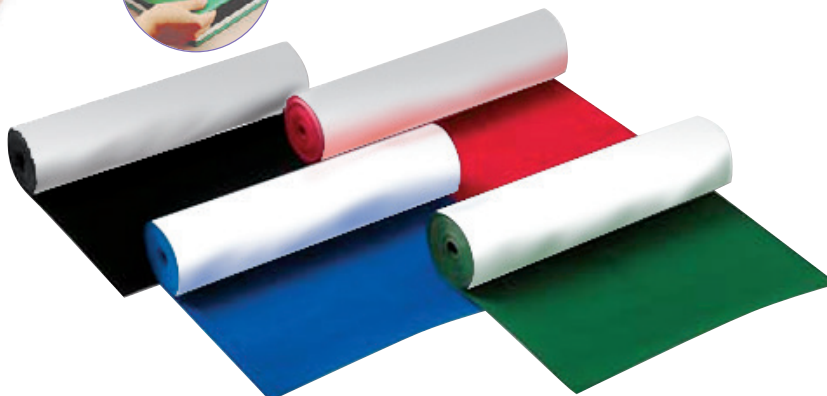

200 micras

CÓD.	REF.	COLOR	MEDIDAS	
59410	RO01	AZUL	0,45 x 10 m	1
59414	RO05	GRANATE	0,45 x 10 m	1
59413	RO04	NEGRO	0,45 x 10 m	1
59411	RO02	ROJO	0,45 x 10 m	1
59412	RO03	VERDE	0,45 x 10 m	1
59421	RO12	SURTIDOS*	0,45 x 2 m	25
75055	RO14	AZUL	0,45 X 2 m	1
75059	RO18	GRANATE	0,45 X 2 m	1
75058	RO17	NEGRO	0,45 X 2 m	1
75056	RO15	ROJO	0,45 X 2 m	1
75057	RO16	VERDE	0,45 X 2 m	1

* 5 colores surtidos: azul, granate, negro, rojo y verde.

Papel autoadhesivo en rollo acabado ante

Papel plastificado autoadhesivo indicado para forrar cualquier superficie como metal, madera, plástico, paredes.. Multitud de aplicaciones en casa, en la oficina, para manualidades y en el ámbito escolar. 200 micras de grosor.

* 5 colores surtidos: azul, blanco, negro, rojo y verde.

Papel autoadhesivo en rollo

Papel plastificado autoadhesivo indicado para forrar cualquier superficie como metal, madera, plástico, paredes.. Multitud de aplicaciones en casa, en la oficina, para manualidades y en el ámbito escolar. 100 micras de grosor.

Papel autoadhesivo en rollo

Papel plastificado autoadhesivo. Para forrar cualquier tipo de superficie, especialmente madera, metal, plástico, paredes, etc. Amplia gama de colores y dibujos. Soluciones prácticamente ilimitadas y un sinfín de aplicaciones para el hogar y para las manualidades escolares. Desde lo tradicional hasta lo más vanguardista.