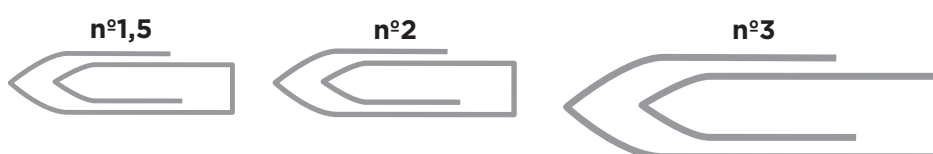

CÓD.	REF.
28725	KFO2020

Chinchetas colores

Chinchetas de cabeza plana. Plásticas. Diámetro de la cabeza: 9 mm. Caja de 120 unidades.

CÓD.	REF.
28724	KFO2018

Chinchetas doradas

Chinchetas de cabeza plana. Diámetro de la cabeza: 9 mm. Caja de 120 unidades.

CÓD.	REF.
57286	HIO4

Chinchetas colores

Plásticas. Diámetro de la cabeza: 10 mm. Caja de 25 unidades surtidas.

MEDIDAS DE LOS CLIPS

MEDIDAS APROXIMADAS
PLANOS PUNTA REDONDA

PLANOS PUNTA DE PICO

LABIADOS