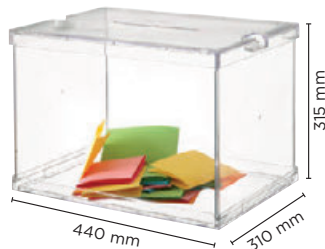

URNAS

Archivo®
2000