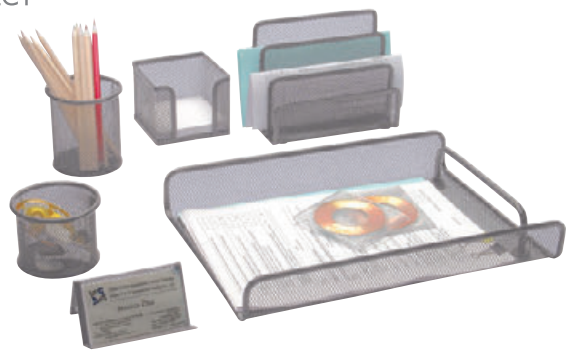

Set de oficina 5 piezas

Conjunto de 5 piezas metálicas de rejilla para la oficina. Composición: cubilete portalápices, portasobres, bandeja organizadora, bandeja de sobremesa y papelera. Color plata. No incluye accesorios.

Q-CONNECT®