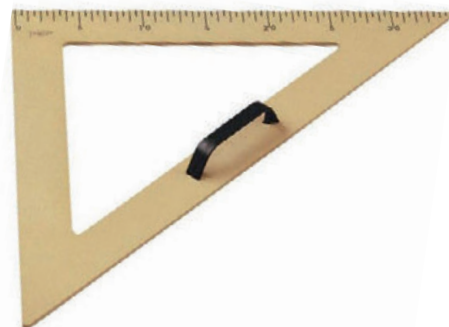

OTROS ARTÍCULOS ESCOLARES

CÓD.	MEDIDAS
07737	30 x 40 cm
13706	40 x 60 cm

Tabla de marquetería

Tablero de madera ideal para manualidades (contrachapado). Para trabajos con seguetas. Grosor: 2,5 mm aproximadamente.

FORMA ESPIRAL

CÓD.	N°
11640	1
11641	2
11642	3

Arco de segueta

Herramienta de manualidades. Con mango de madera y fijadores.

FORMA DENTADA

CÓD.	N°
05958	4
05957	5
05955	6
05956	8

ARCO

CÓD.	CALADO
00460	155 mm
00459	265 mm

Pelos de segueta
Caja de 144 unidades.

COMPLEMENTOS PARA ENCERADO

100 cm

CÓD.
76231

Regla encerado

Plástico inyectado de baja presión. Con graduación. Longitud: 100 cm.

CÓD.
76232

Escuadra para encerado

Plástico inyectado de baja presión, con agarradera. Graduación de 5 en 5 mm. Longitud hipotenusa: 50 cm.

CÓD.
76233

Cartabón para encerado

Plástico inyectado de baja presión. Con agarradera. Graduación de 5 en 5 mm. Longitud cateto mayor: 50 cm.