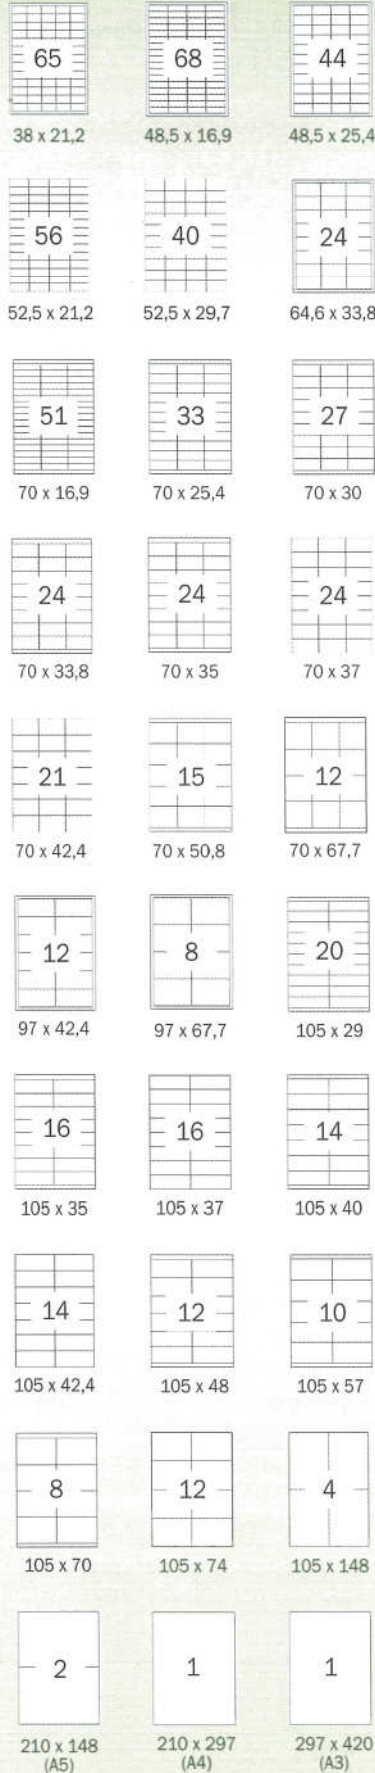

ETIQUETAS ILC

A Etiquetas ILC de cantos rectos

Para cualquier sistema de impresión. Etiquetas blancas autoadhesivas especiales para una excelente impresión en impresoras inkjet, láser y fotocopiadoras. Cantos rectos. Formato de las etiquetas predefinido en la mayoría de softwares.

Código	mm. x mm.	Etq./Caja	Ref. Prov.
Caja 100 h.			
002000	38 x 21,2	6500	1283
002019	48,5 x 16,9	6800	1282
002027	48,5 x 25,4	4400	1285
002035	52,5 x 21,2	5600	1284
002043	52,5 x 29,7	4000	1286
002051	64,6 x 33,8	2400	1263
002078	70 x 16,9	5100	1294
002086	70 x 25,4	3300	1270
002124	70 x 30	2700	1271
152920	70 x 33,8	2400	1293
002140	70 x 35	2400	1272
002159	70 x 37	2400	1273
002167	70 x 42,4	2100	1276
002175	70 x 50,8	1500	1295
152552	70 x 67,7	1200	1290
001633	97 x 42,4	1200	1288
001641	97 x 67,7	800	1291
001668*	105 x 29	2000	1299
001676	105 x 35	1600	1287
002590	105 x 37	1600	1274
002604	105 x 40	1400	1275
002612	105 x 42,4	1400	1277
002620	105 x 48	1200	1289
002639**	105 x 57	1000	1278
002647	105 x 70	800	1292
002655	105 x 74	800	1279
002663	105 x 148	400	1280
002671	210 x 148 (A5)	200	1264
002698	210 x 297 (A4)	100	1281
719266	297 x 420 (A3)	100	11352
Caja 500 h.			
152566	38 x 21,2	32500	1776
285602	70 x 35	12000	1782
285610	70 x 37	12000	1783
285668	105 x 35	8000	1794
285676	105 x 37	8000	1785
285684	105 x 42,4	7000	1795
285692	105 x 48	6000	10563
285758	105 x 74	4000	1796
285765	105 x 148	2000	1797
285773	210 x 148 (A5)	1000	1787
285781	210 x 297 (A4)	500	1788