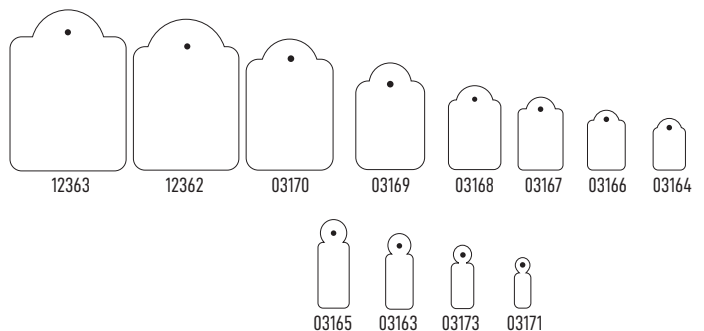

ETIQUETAS ADHESIVAS EN ROLLO

Rollo de etiquetas adhesivas rectangulares indicadas para envío. Medidas de las etiquetas 50 x 100 mm. Color rojo con letra blanca. Rollo de 200 etiquetas.

CÓD.
76160

ETIQUETA COLGADOR DE PRODUCTOS

Etiquetas autoadhesivas para productos. Práctica solución para colgar productos en comercios y expositores. Alto poder adhesivo, se pega directamente sobre el producto cualquiera sea el material. No contiene disolventes. Medidas: 50 x 50 mm. Caja de 1.000 etiquetas.

Sobres de 5 hojas. 70 etiquetas surtidas.

CÓD.
15559

CÓD. MEDIDAS
15559 4 x 2,5 cm
01439 4,5 x 2 cm

CÓD.
01439

ETIQUETAS
Rollo de 450 etiquetas.

ETIQUETAS COLGANTES

| CÓD. | MEDIDAS | ETIQ./CAJA |
|-------|------------|------------|
| 03171 | 7 x 19 mm | 1000 |
| 03173 | 9 x 24 mm | 1000 |
| 03163 | 11 x 29 mm | 1000 |
| 03164 | 13 x 20 mm | 1000 |
| 03165 | 13 x 34 mm | 1000 |
| 03166 | 15 x 24 mm | 1000 |
| 03167 | 18 x 29 mm | 1000 |
| 03168 | 22 x 35 mm | 500 |
| 03169 | 28 x 43 mm | 500 |
| 03170 | 36 x 53 mm | 500 |
| 12362 | 45 x 65 mm | 400 |
| 12363 | 50 x 70 mm | 400 |

ETIQUETAS COLGANTES

Etiquetas rectangulares colgantes de cartulina en color blanco. Se suministran con cuerda para fijarlas al objeto deseado.

Unidad mínima de venta • Los códigos en color verde permiten apertura de envase • Sin especificación = venta unitaria sin condiciones.